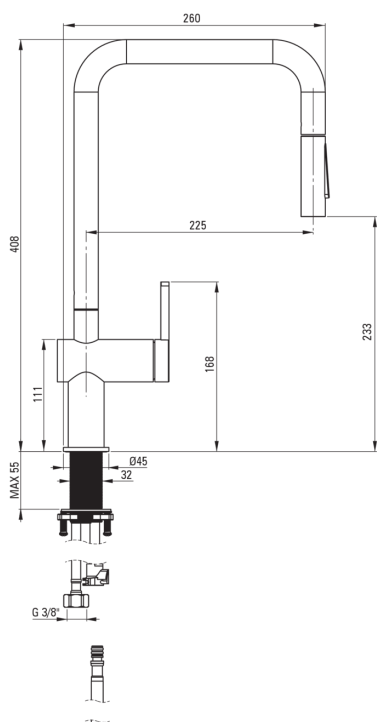

MOMI

Robinet de cuisine

Code produit: BKM_073N

EAN: 5907650863861

Couleur: chrome

Garantie [années]: 7

Mitigeur

Finition	chrome
Matériel	acier inoxydable 304
Type de mitigeur	mono-manche, mixer
Méthode de montage	debout
Classe de débit [l/min]	Z - 4-9 l/min
Groupe acoustique [db]	I (x ≤ 20)

Cartouche mélangeur

Taille de la cartouche en céramique	35 mm
-------------------------------------	-------

Becs

Type de bec	extractible, tournant
Matériel	acier inoxydable 304

Aérateurs

Type d'aérateur	honeycomb
-----------------	-----------

Flexibles de raccordement

Longueur [mm]	600
Fil d'installation	3/8"
Fil de connexion	M8

Douchettes à main

Nombre de fonctions	2
---------------------	---

Caractéristiques:

- Seuls les meilleurs matériaux, dont la qualité a été confirmée par des tests en laboratoire
- Le mitigeur est équipé d'un aérateur de jet
- Classe de débit Z (4-9 l/min) permettant une réduction de la consommation d'eau
- Tuyaux de raccordement de 45 cm inclus
- Le manchon de montage facilite l'installation du mitigeur
- Le mitigeur est équipé de clapets anti-retour afin que l'eau mitigée ne reflue pas dans l'installation
- Mitigeur avec bec extractible fonctionnel
- douchette 2 fonctions
- L'offre comprend un produit de nettoyage pour les luminaires de toutes les couleurs