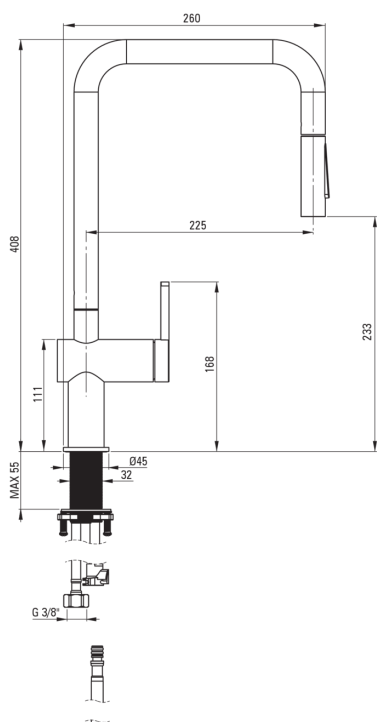

MOMI

Grifo de la cocina

Código de producto: BKM_073N

EAN: 5907650863861

Color: cromo

Garantía [años]: 7

Mezclador

Finalizar	cromo
Material	acero 304
Tipo de mezcladora	piloto único, mezclador
Metodo de instalacion	de pie
Clase de flujo [l/min]	Z - 4-9 l/min
Grupo acústico [db]	I (x ≤ 20)

Cartucho mezclador

Tamaño del cartucho de cerámica	35 mm
---------------------------------	-------

Boquiabiertos

Tipo de boquilla	extraer, girar
Material	acero 304

Aireador

Tipo aéreo	panel
------------	-------

Conectando mangueras

Longitud [mm]	600
Hilo de instalación	3/8"
Hilo de conexión	M8

Duchas de mano

Número de funciones	2
---------------------	---

Características:

- Solo los mejores materiales cuya calidad es confirmada por la investigación en el laboratorio
- Batería equipada con una aireación del aireador de la corriente
- La clase de flujo con (4-9 l/min) le permite reducir el consumo de agua
- Mangueras de conexión incluidas
- La manga de montaje facilita la instalación de la batería
- Batería equipada con válvulas de retención, gracias a las cuales el agua mixta no vuelve a la instalación
- Batería con un toque de extracción funcional
- Teleducha de 2 funciones