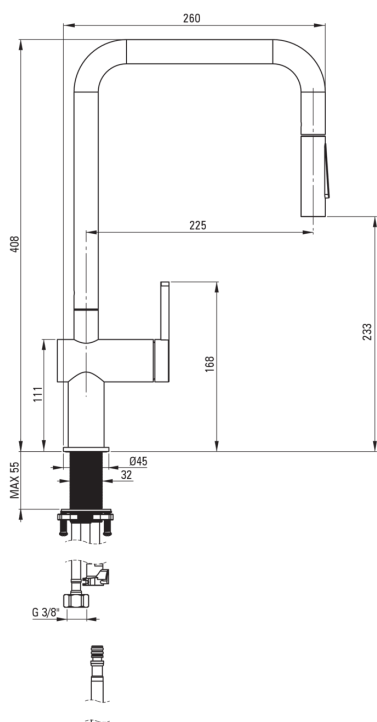

Artikel-Nr.: BKM_073N

EAN: 5907650863861

Farbe: Chrom

Garantie [Jahre]: 7

Armatur

Ausführung	Chrom
Material	Stahl 304
Art der armatur	Einhebel, Mischer
Methode der montage	stehend
Durchflussklasse [l/min]	Z - 4-9 l/min
Akkustische gruppe	I (x ≤ 20)

Kartusche

Größe der kartusche	35 mm
---------------------	-------

Ausläufe

Auslaufart	ausziehbarer Auslauf, schwenkbar
Material	Stahl 304

Aerator

Typ des luftsprudlers	hexagonal-
-----------------------	------------

Anschlusschläuche

Länge	600
Installationsgewinde	3/8"
Anschlussgewinde	M8

Handbrausen

Anzahl der funktionen	2
-----------------------	---

Charakteristische Merkmale:

- Nur die besten Materialien, deren Qualität durch Laboruntersuchungen bestätigt wird
- Armatur ist mit einem Strahlbelüfter ausgestattet
- Durchflussklasse Z (4-9 l/min) ermöglicht einen reduzierten Wasserverbrauch
- 45 cm Anschlusschläuche im Set
- Montagehülse erleichtert die Montage der Armatur
- Armatur ist mit Rückschlagventilen ausgestattet, damit das gemischte Wasser nicht in die Installation zurückfließt
- Armatur mit funktionellem herausziehbarem Auslauf
- Handbrause mit 2 Funktionen
- Im Angebot Präparat zum Reinigen von Armaturen in allen Ausführungen