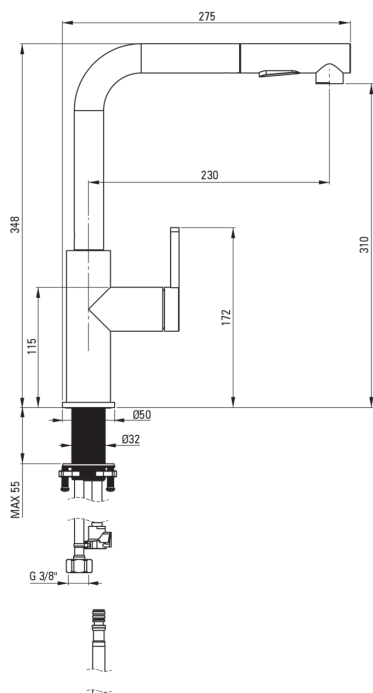

### Змішувач

Оздоблення	хром
Матеріал	сталь 304
Тип змішувача	з однією ручкою, змішуючий
Спосіб монтажу	стоячий
Клас витрати	Z - 4-9 л/хв
Акустична група	I ( $x \leq 20$ )
Зворотні клапани	Так

### Картридж до змішувача

Розмір керамічного картриджа	35 мм
------------------------------	-------

### З'єднувальні шланги

Довжина [мм]	650
Винт до інсталяції	3/8"
Винт кронштейна	M8

### Шланги

Довжина [мм]	1800
--------------	------