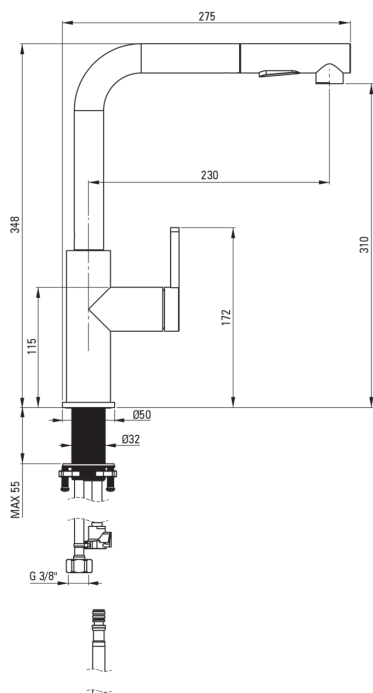

MOMI

Kuhinjska armatura

koda izdelka: BKM_073M

EAN: 5907650863809

Barva: krom

Garancija [leta]: 7

Armatura vključena

Finiš	krom
Material	jeklo 304
Tip armature	z eno ročico, armatura
Metoda montaže	stoječ
Razred pretoka [l/min]	Z - 4-9 l/min
Zvočni razred [db]	I (x ≤ 20)
Nadzorni ventil	Ja

Mešalna kartuša

Velikost keramične kartuše	35 mm
----------------------------	-------

Povezovalne cevi

Dolžina [mm]	650
Montažni navoj	3/8"
Navoj priključka 1/2"	M8

Cevi

Dolžina [mm]	1800
--------------	------

Tuš ročke

Število funkcijskih stikal	2
----------------------------	---

karakteristike:

- Samo najboljši materiali, katerih kakovost je potrjena z laboratorijskimi testi
- Priložene priključne cevi
- Montažni tulec olajša namestitev armature
- Armatura ima nepovratne ventile, da mešana voda ne teče nazaj v sistem
- Razred pretoka Z (4-9 l/min) omogoča zmanjšanje porabe vode
- Armatura s funkcionalnim izvlečnim izlivom
- 2-funkcijska tuš ročka
- Ponudba vsebuje čistilno sredstvo za armature vseh barv