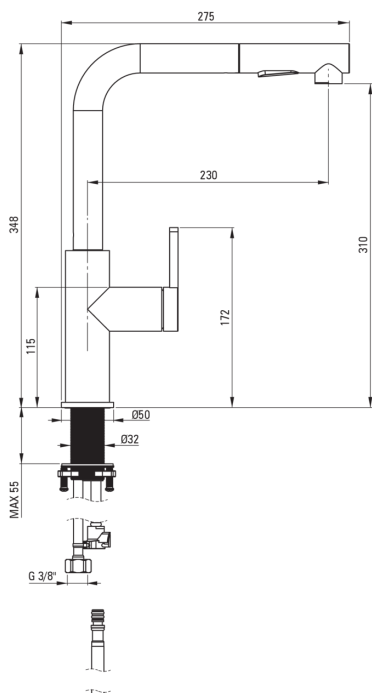

МОМІ

Смеситель для кухни

Код товара: ВКМ_073М

EAN: 5907650863809

Цвет: хром

Гарантия [лет]: 7

Смесители

Отделка	хром
Материал	сталь 304
Вид смесителя	однорычажный, смешивающий
Способ монтажа	стоящий
Класс расхода [л/мин]	Z - 4-9 л/мин
Акустическая группа [дБ]	I ($x \leq 20$)
Обратные клапаны	Да

Картридж к смесителю

Размер картриджа	35 мм
------------------	-------

Соединительные шланги

Длина [мм]	650
Винт к инсталляции	3/8"
Винт кронштейна	M8

Шланги

Длина [мм]	1800
------------	------

Лейки

Количество функций	2
--------------------	---

Отличительные черты:

- Только лучшие материалы, качество которых подтверждено лабораторными испытаниями
- Соединительные шланги 45 см в комплекте
- Монтажная втулка облегчает установку смесителя
- Смеситель в составе с обратными клапанами, благодаря им смешанная вода не стекает обратно в установку
- Класс расхода Z (4-9 л/мин) позволяет снизить употребление воды
- Смеситель с функциональным выдвижным изливом
- 2-х функциональный излив
- Предложение включает чистящее средство для арматуры всех цветов