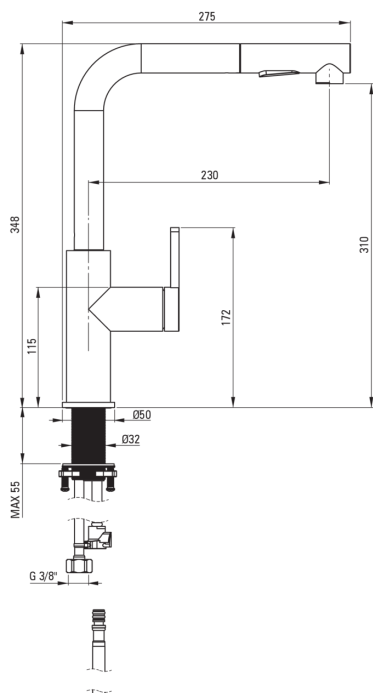

MOMI

Baterie pentru bucătărie

Codul produsului: BKM_073M

EAN: 5907650863809

Culoarea: cromat

Garanție [ani]: 7

Baterie

Finisaj	cromat
Material	oțel 304
Tipul bateriei	un mâner, baterie
Metoda de instalare	de sine stătător
Clasa de debit [l/min]	Z - 4-9 l/min
Grupa acustică [db]	I (x ≤ 20)
Supape de reținere	Da

Baterie cartuș

Dimensiunea cartușului ceramic	35 mm
--------------------------------	-------

Furtunuri de racordare

Lungimea [mm]	650
Filet de instalare	3/8"
Filet de conexiune	M8

Furtunuri

Lungimea [mm]	1800
---------------	------

Dușuri de mână

Număr de funcții	2
------------------	---

Caracteristici:

- Doar cele mai bune materiale, a căror calitate a fost certificată prin teste de laborator
- Furtunuri de racordare de 45 cm incluse
- Manșonul de instalare ușurează instalarea bateriei.
- Bateria este dotată cu supape antiretur pentru a nu permite curgerea apei înapoi în instalație.
- Clasa de debit Z (4-9 l/min) permite reducerea consumului de apă.
- Bateria pipă extractibilă funcțională
- Pipă cu două funcții
- Oferta include și agenți de curățare pentru toate tipurile de finisaje