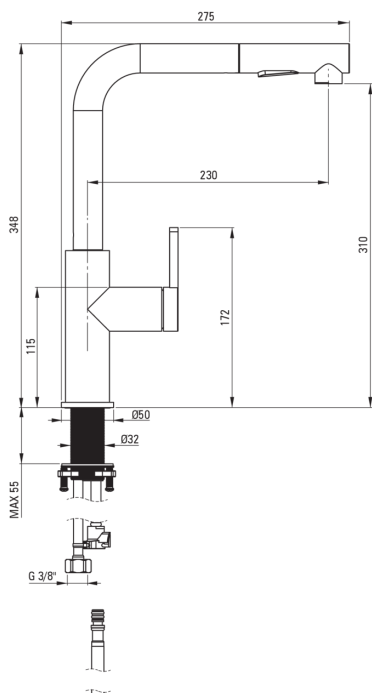

Bateria

Wykończenie	chrom
Materiał	stal 304
Rodzaj baterii	jednouchwytowa, mieszaczowa
Sposób montażu	stojący
Klasa przepływu [l/min]	Z - 4-9 l/min
Grupa akustyczna [db]	I (x ≤ 20)
Zawory zwrotne	Tak

Głowica do baterii

Rozmiar głowicy ceramicznej	35 mm
-----------------------------	-------

Wężyk przyłączeniowy

Długość [mm]	650
Gwint od instalacji	3/8"
Gwint przyłącza	M8

Wąż

Długość [mm]	1800
--------------	------

Słuchawka