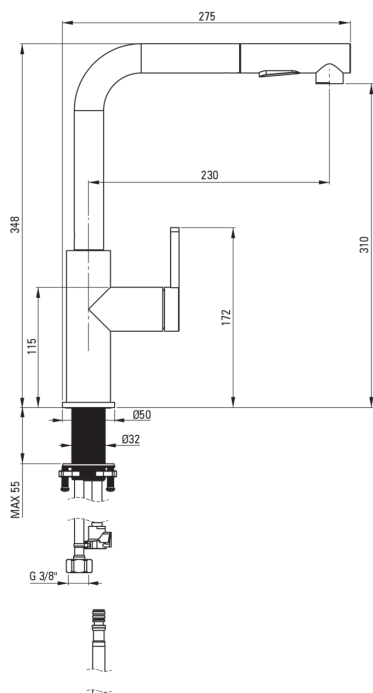

MOMI

Miscelatore Cucina

Codice prodotto: BKM_073M

EAN: 5907650863809

Colore: cromo

Garanzia [anni]: 7

Miscelatore

Finitura	cromo
Materiale	acciaio 304
Tipo di miscelatore	maniglia singola, miscelatore
Metodo di installazione	in piedi
Classe di flusso [l/min]	Z - 4-9 l/min
Gruppo acustico [db]	I (x ≤ 20)
Valvole di non ritorno	Sì

Cartuccia per miscelatore

Dimensioni della cartuccia in ceramica 35 mm

Tubi di collegamento

Lunghezza [mm]	650
Filetto di installazione	3/8"
Filetto di connessione	M8

Tubi flessibili

Lunghezza [mm]	1800
----------------	------

Docce a mano

Numero di funzioni	2
--------------------	---

Caratteristiche:

- Solo i migliori materiali, la cui qualità è stata confermata da test di laboratorio
- Tubi di collegamento da 45 cm inclusi
- Il manicotto di montaggio facilita l'installazione del miscelatore
- Il miscelatore è dotato di valvole di non ritorno in modo che l'acqua miscelata non rifluisca nell'impianto.
- Classe di portata Z (4-9 l/min) che consente di ridurre il consumo d'acqua
- Miscelatore con bocca estraibile funzionale
- Beccuccio a 2 funzioni