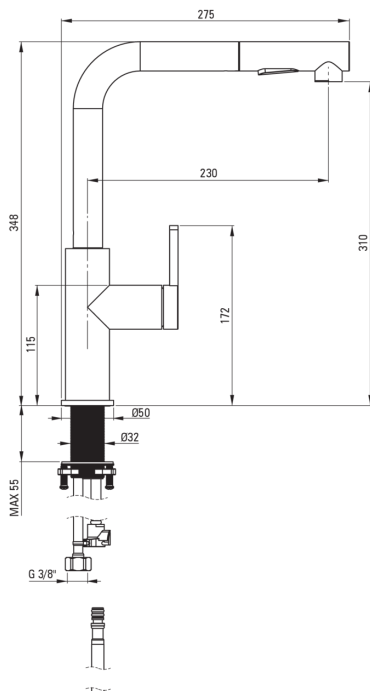

MOMI

Konyhai csaptelep

Cikkszám: BKM_073M
EAN: 5907650863809
Szín: króm
Garancia [év]: 7

Csaptelep

Kivitelezés	króm
Anyag	acél 304
Csaptelep típusa	egykaros, keverő
Beszereési mód	álló
Átfolyási osztály [l/perc]	Z - 4-9 l/min
Akusztikai osztály [db]	I (x ≤ 20)
Visszacsapó szelepek	Igen

Csaptelep betét

Betét mérete	35 mm
--------------	-------

Csatlakozó tömlők

Hosszúság [mm]	650
Menet beszereléshez	3/8"
Csatlakozó menet	M8

Csővek

Hosszúság [mm]	1800
----------------	------

Kézizuhanyok

Funkciók száma	2
----------------	---

Kiemelések:

- Csak a legjobb alapanyagokból, amelyek minőségét laboratóriumi vizsgálatok igazolták
- 45 cm-es csatlakozó tömlők mellékelve
- A szerelőhüvely megkönnyíti a csaptelep felszerelését
- A csaptelep visszacsapó szelepekkel van felszerelve, hogy a kevert víz ne folyjon vissza a berendezésbe
- Z átfolyási osztály (4-9 l/perc), amely lehetővé teszi a vízfogyasztás csökkentését
- Csaptelep funkcionális kihúzható kézizuhannyal
- 2 funkció kézizuhany
- Az ajánlat tartalmaz egy tisztítószert a szerelvényekhez, amely bármilyen színhez használható