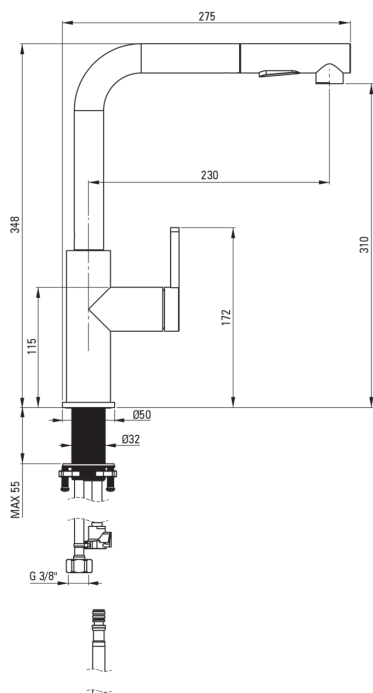

MOMI

Robinet de cuisine

Code produit: BKM_073M

EAN: 5907650863809

Couleur: chrome

Garantie [années]: 7

Mitigeur

Finition	chrome
Matériel	acier inoxydable 304
Type de mitigeur	mono-manche, mixer
Méthode de montage	debout
Classe de débit [l/min]	Z - 4-9 l/min
Groupe acoustique [db]	I (x ≤ 20)
Clapets anti-retour	Oui

Cartouche mélangeur

Taille de la cartouche en céramique	35 mm
-------------------------------------	-------

Flexibles de raccordement

Longueur [mm]	650
Fil d'installation	3/8"
Fil de connexion	M8

Flexibles

Longueur [mm]	1800
---------------	------

Douchettes à main

Nombre de fonctions	2
---------------------	---

Caractéristiques:

- Seuls les meilleurs matériaux, dont la qualité a été confirmée par des tests en laboratoire
- Tuyaux de raccordement de 45 cm inclus
- Le manchon de montage facilite l'installation du mitigeur
- Le mitigeur est équipé de clapets anti-retour afin que l'eau mitigée ne reflue pas dans l'installation
- Classe de débit Z (4-9 l/min) permettant une réduction de la consommation d'eau
- Mitigeur avec bec extractible fonctionnel
- douchette 2 fonctions
- L'offre comprend un produit de nettoyage pour les luminaires de toutes les couleurs