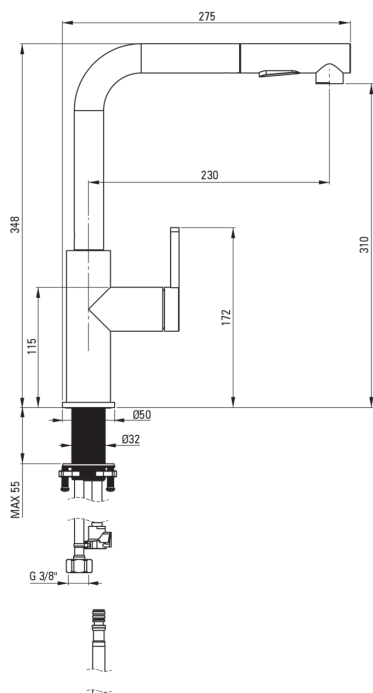

MOMI

Grifo de la cocina

Código de producto: BKM_073M

EAN: 5907650863809

Color: cromo

Garantía [años]: 7

Mezclador

Finalizar	cromo
Material	acero 304
Tipo de mezcladora	piloto único, mezclador
Metodo de instalacion	de pie
Clase de flujo [l/min]	Z - 4-9 l/min
Grupo acústico [db]	I (x ≤ 20)
Revisar válvulas	Sí

Cartucho mezclador

Tamaño del cartucho de cerámica	35 mm

Conectando mangueras

Longitud [mm]	650
Hilo de instalación	3/8"
Hilo de conexión	M8

Manguera

Longitud [mm]	1800

Duchas de mano

Número de funciones	2

Características:

- Solo los mejores materiales cuya calidad es confirmada por la investigación en el laboratorio
- Mangueras de conexión incluidas
- La manga de montaje facilita la instalación de la batería
- Batería equipada con válvulas de retención, gracias a las cuales el agua mixta no vuelve a la instalación
- La clase de flujo con (4-9 l/min) le permite reducir el consumo de agua
- Batería con un toque de extracción funcional
- Teleducha de 2 funciones