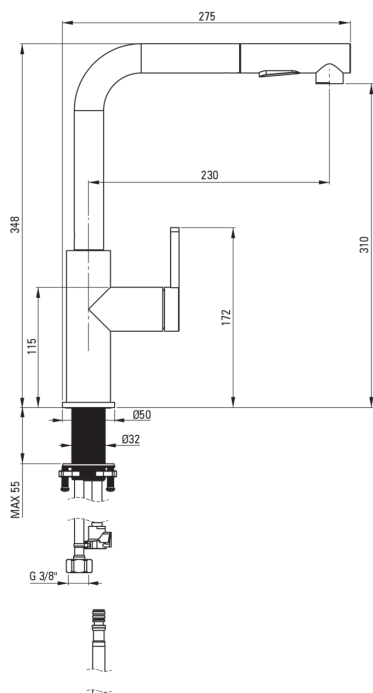

Artikel-Nr.: BKM_073M

EAN: 5907650863809

Farbe: Chrom

Garantie [Jahre]: 7

Armatur

Ausführung	Chrom
Material	Stahl 304
Art der armatur	Einhebel, Mischer
Methode der montage	stehend
Durchflussklasse [l/min]	Z - 4-9 l/min
Akkustische gruppe	I (x ≤ 20)
Rückventil	Ja

Kartusche

Größe der kartusche	35 mm
---------------------	-------

Anschlusschläuche

Länge	650
Installationsgewinde	3/8"
Anschlussgewinde	M8

Schläuche

Länge	1800
-------	------

Handbrausen

Anzahl der funktionen	2
-----------------------	---

Charakteristische Merkmale:

- Nur die besten Materialien, deren Qualität durch Laboruntersuchungen bestätigt wird
- 45 cm Anschlusschläuche im Set
- Montagehülse erleichtert die Montage der Armatur
- Armatur ist mit Rückschlagventilen ausgestattet, damit das gemischte Wasser nicht in die Installation zurückfließt
- Durchflussklasse Z (4-9 l/min) ermöglicht einen reduzierten Wasserverbrauch
- Armatur mit funktionellem herausziehbarem Auslauf
- Handbrause mit 2 Funktionen
- Im Angebot Präparat zum Reinigen von Armaturen in allen Ausführungen