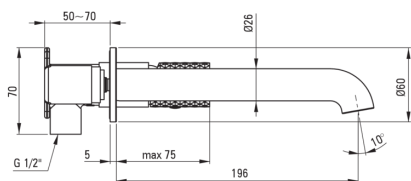

## Смеситель для раковины, скрытого монтажа

 deante

Код товара: BHS\_R54L

EAN: 5907650886990

Цвет: брашированное золото

Гарантия [лет]: 7

### Смесители

Отделка	брашированное золото
Материал	латунь
Вид смесителя	однорычажный, смешивающий
Способ монтажа	скрытого монтажа
Класс расхода [л/мин]	Z - 4-9 л/мин
Акустическая группа [дБ]	I ( $x \leq 20$ )

### Картридж к смесителю

Размер картриджа	25 мм
------------------	-------

### Изливы

Вид излива	стандартный
Длина излива [мм]	223
Материал	латунь