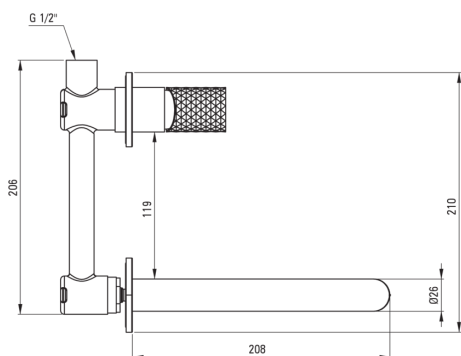

## Смеситель для раковины, скрытого монтажа

 deante

Код товара: BHS\_R54L

EAN: 5907650886990

Цвет: брашированное золото

Гарантия [лет]: 7

### Смесители

Отделка	брашированное золото
Материал	латунь
Вид смесителя	однорычажный, смешивающий
Способ монтажа	скрытого монтажа
Класс расхода [л/мин]	Z - 4-9 л/мин
Акустическая группа [дБ]	I ( $x \leq 20$ )

### Картридж к смесителю

Размер картриджа	25 мм
------------------	-------

### Изливы

Вид излива	стандартный
Длина излива [мм]	223
Материал	латунь