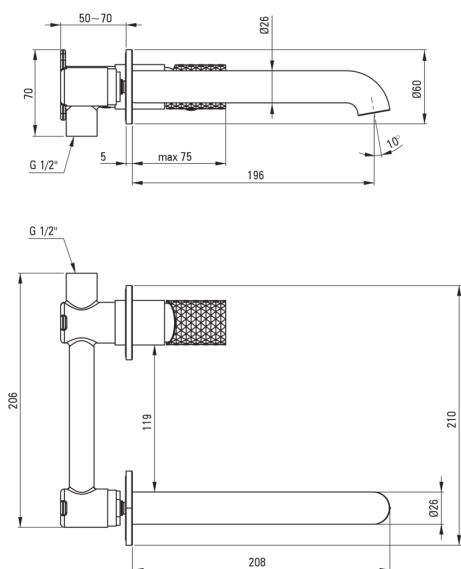

SILIA HEXA

Mosdó csaptelep, Falsík alatti

Cikkszám: BHS_R54L
EAN: 5907650886990
Szín: szálcsiszolt arany
Garancia [év]: 7

Csaptelep

Kivitelezés	szálcsiszolt arany
Anyag	sárgaréz
Csaptelep típusa	egykaros, keverő
Beszerelési mód	falsík alatti
Átfolyási osztály [l/perc]	Z - 4-9 l/min
Akusztikai osztály [db]	I (x ≤ 20)

Csaptelep betét

Betét mérete	25 mm
--------------	-------

Kifolyócsövek

Kifolyó típusa	fix
Csaptelep kifolyócső hatótávolsága [mm]	223
Anyag	sárgaréz

Perlátorok

Perlátor típusa	honeycomb, mozgó
-----------------	------------------

Kiemelések:

- Nemes forma és időtlen egyszerűség
- Innovatív és könnyen kezelhető bevonat - szálcsiszolt arany
- Falsík alatti beépítés az esztétikum megőrzése érdekében a fürdőszobában
- A csaptelep teste a legkiválóbb minőségű sárgarézből készült
- A csaptelep perlátorral van felszerelve
- A mozgatható perlátor lehetővé teszi a vízáram irányítását
- Csak a legjobb alapanyagokból, amelyek minőségét laboratóriumi vizsgálatok igazolták
- Z átfolyási osztály (4-9 l/perc), amely lehetővé teszi a vízfogyasztás csökkentését
- Az ajánlat tartalmaz egy tisztítószert a szerelvényekhez, amely bármilyen színhez használható