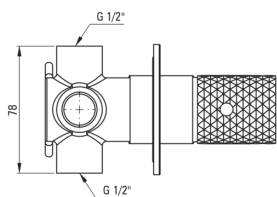

SILIA HEXA

Смеситель для душа, скрытого монтажа

Код товара: BHS_R44P

EAN: 5907650886976

Цвет: брашированное золото

Гарантия [лет]: 7

Смесители

Отделка брашированное золото

Материал латунь

Вид смесителя однорычажный,
смешивающий

Способ монтажа скрытого монтажа

Акустическая группа [дБ] I ($x \leq 20$)

Картридж к смесителю

Размер картриджа 35 мм

Переключатель функции

Тип переключателя механический типа click

Отличительные черты:

- Благородные формы и вечная простота
- Керамический механический переключатель функций типа Click
- Скрытый монтаж обеспечивает эстетику ванной комнаты
- Инновационное и простое в уходе покрытие - брашированное золото
- Корпус смесителя изготовлен из латуни высочайшего качества
- Только лучшие материалы, качество которых подтверждено лабораторными испытаниями
- Предложение включает чистящее средство для арматуры всех цветов