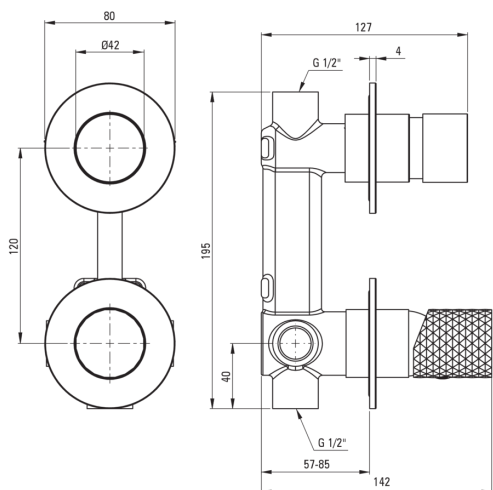

SILIA HEXA

Смеситель для душа, скрытого монтажа

Код товара: BHS_R44P

EAN: 5907650886976

Цвет: брашированное золото

Гарантия [лет]: 7

Смесители

Отделка брашированное золото

Материал латунь

Вид смесителя однорычажный,
смешивающий

Способ монтажа скрытого монтажа

Акустическая группа [дБ] I ($x \leq 20$)

Картридж к смесителю

Размер картриджа 35 мм

Переключатель функции

Тип переключателя механический типа click

Отличительные черты:

- Благородные формы и вечная простота
- Керамический механический переключатель функций типа Click
- Скрытый монтаж обеспечивает эстетику ванной комнаты
- Инновационное и простое в уходе покрытие - брашированное золото
- Корпус смесителя изготовлен из латуни высочайшего качества
- Только лучшие материалы, качество которых подтверждено лабораторными испытаниями
- Предложение включает чистящее средство для арматуры всех цветов