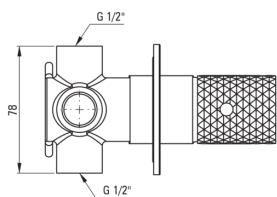

SILIA HEXA

Bateria prysznicowa podtynkowa

Kod produktu: BHS_R44P

EAN: 5907650886976

Kolor: złoty szczotkowany

Gwarancja [lata]: 7

Cena Netto: 771,54 zł

Cena Brutto: 949,00 zł

deante

Bateria

Wykończenie	złoty szczotkowany
Materiał	mosiądz
Rodzaj baterii	jednouchwytna, mieszaczowa
Sposób montażu	podtynkowy
Grupa akustyczna [db]	I (x ≤ 20)

Głowica do baterii

Rozmiar głowicy ceramicznej	35 mm

Przełącznik funkcji

Typ przełącznika	mechaniczny typu click

Wyróżniki:

- Ozdobna dźwignia - biżuteria dla Twojej łazienki
- Szlachetna forma i ponadczasowa prostota
- Ceramiczny mechaniczny przełącznik funkcji typu Click
- Montaż podtynkowy zapewnia estetykę łazienki
- Innowacyjna i łatwa w utrzymaniu powłoka - złoto szczotkowane
- Powłoka nanoszona metodą PVD
- Korpus baterii wykonany z najwyższej jakości mosiądzu
- Tylko najlepsze materiały, których jakość potwierdzamy badaniami w laboratorium
- W ofercie preparat do czyszczenia armatury we wszystkich kolorach