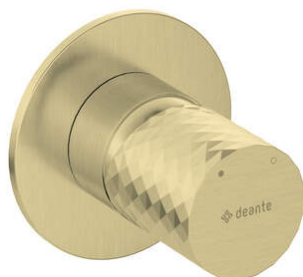

## Bateria prysznicowa podtynkowa

Kod produktu: BHS\_R44P

EAN: 5907650886976

Kolor: złoty szczotkowany

Gwarancja [lata]: 7

Cena Netto: 771,54 zł

Cena Brutto: 949,00 zł

deante

### Bateria

Wykończenie	złoty szczotkowany
Materiał	mosiądz
Rodzaj baterii	jednouchwytna, mieszaczowa
Sposób montażu	podtynkowy
Grupa akustyczna [db]	I (x ≤ 20)

### Głowica do baterii

Rozmiar głowicy ceramicznej	35 mm
-----------------------------	-------

### Wyróżniki:

- Ozdobna dźwignia - biżuteria dla Twojej łazienki
- Szlachetna forma i ponadczasowa prostota
- Ceramiczny mechaniczny przełącznik funkcji typu Click
- Montaż podtynkowy zapewnia estetykę łazienki
- Innowacyjna i łatwa w utrzymaniu powłoka - złoto szczotkowane
- Powłoka nanoszona metodą PVD
- Korpus baterii wykonany z najwyższej jakości mosiądzu
- Tylko najlepsze materiały, których jakość potwierdzamy badaniami w laboratorium
- W ofercie preparat do czyszczenia armatury we wszystkich kolorach