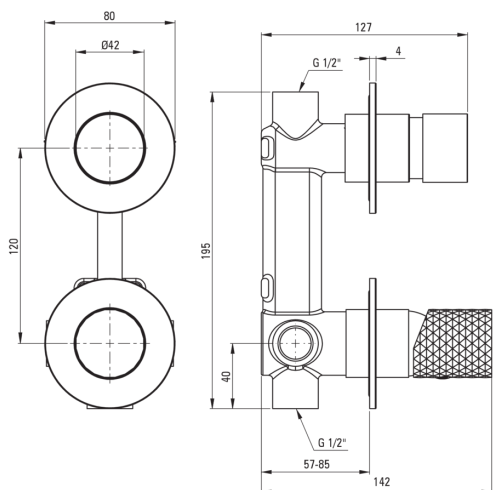

SILIA HEXA

Bateria prysznicowa podtynkowa

Kod produktu: BHS_R44P

EAN: 5907650886976

Kolor: złoty szczotkowany

Gwarancja [lata]: 7

Cena Netto: 771,54 zł

Cena Brutto: 949,00 zł

deante

Bateria

Wykończenie	złoty szczotkowany
Materiał	mosiądz
Rodzaj baterii	jednouchwytna, mieszaczowa
Sposób montażu	podtynkowy
Grupa akustyczna [db]	I (x ≤ 20)

Głowica do baterii

Rozmiar głowicy ceramicznej	35 mm

Przełącznik funkcji

Typ przełącznika	mechaniczny typu click

Wyróżniki:

- Ozdobna dźwignia - biżuteria dla Twojej łazienki
- Szlachetna forma i ponadczasowa prostota
- Ceramiczny mechaniczny przełącznik funkcji typu Click
- Montaż podtynkowy zapewnia estetykę łazienki
- Innowacyjna i łatwa w utrzymaniu powłoka - złoto szczotkowane
- Powłoka nanoszona metodą PVD
- Korpus baterii wykonany z najwyższej jakości mosiądzu
- Tylko najlepsze materiały, których jakość potwierdzamy badaniami w laboratorium
- W ofercie preparat do czyszczenia armatury we wszystkich kolorach