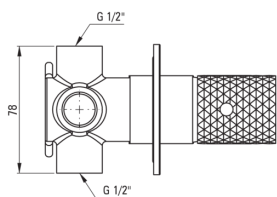

SILIA HEXA

Zuhany csaptelep, Falsík alatti

Cikkszám: BHS_R44P
EAN: 5907650886976
Szín: szálcsiszolt arany
Garancia [év]: 7

Csaptelep

Kivitelezés	szálcsiszolt arany
Anyag	sárgaréz
Csaptelep típusa	egykaros, keverő
Beszereleési mód	falsík alatti
Akusztikai osztály [db]	I ($x \leq 20$)

Csaptelep betét

Betét mérete	35 mm
--------------	-------

Funkcióváltó

Váltó típusa	klikk típusú mechanikus
--------------	-------------------------

Kiemelések:

- Nemes forma és időtlen egyszerűség
- Kerámia, mechanikus klikk-típusú funkciókapcsoló
- Falsík alatti beépítés az esztétikum megőrzése érdekében a fürdőszobában
- Innovatív és könnyen kezelhető bevonat - szálcsiszolt arany
- A csaptelep teste a legkiválóbb minőségű sárgarézből készült
- Csak a legjobb alapanyagokból, amelyek minőségét laboratóriumi vizsgálatok igazolták
- Az ajánlat tartalmaz egy tisztítószer a szerelvényekhez, amely bármilyen színhez használható