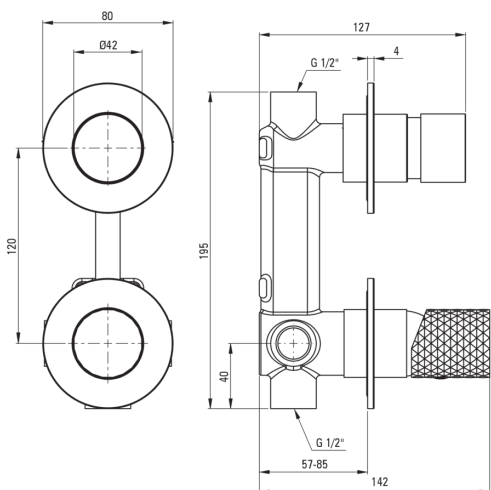

SILIA HEXA

Zuhany csaptelep, Falsík alatti

Cikkszám: BHS_R44P
EAN: 5907650886976
Szín: szálcsiszolt arany
Garancia [év]: 7

Csaptelep

Kivitelezés	szálcsiszolt arany
Anyag	sárgaréz
Csaptelep típusa	egykaros, keverő
Beszereleési mód	falsík alatti
Akusztikai osztály [db]	I ($x \leq 20$)

Csaptelep betét

Betét mérete	35 mm
--------------	-------

Funkcióváltó

Váltó típusa	klikk típusú mechanikus
--------------	-------------------------

Kiemelések:

- Nemes forma és időtlen egyszerűség
- Kerámia, mechanikus klikk-típusú funkciókapcsoló
- Falsík alatti beépítés az esztétikum megőrzése érdekében a fürdőszobában
- Innovatív és könnyen kezelhető bevonat - szálcsiszolt arany
- A csaptelep teste a legkiválóbb minőségű sárgarézből készült
- Csak a legjobb alapanyagokból, amelyek minőségét laboratóriumi vizsgálatok igazolták
- Az ajánlat tartalmaz egy tisztítószer a szerelvényekhez, amely bármilyen színhez használható