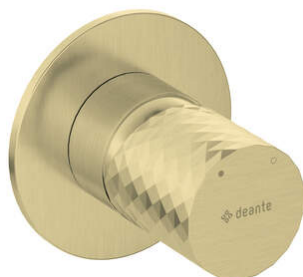

SILIA HEXA

Mitigeur de douche, encastré

Code produit: BHS_R44P

EAN: 5907650886976

Couleur: or brossé

Garantie [années]: 7

Mitigeur

Finition	or brossé
Matériel	cuivre
Type de mitigeur	mono-manche, mixer
Méthode de montage	encastré
Groupe acoustique [db]	1 ($x \leq 20$)

Cartouche mélangeur

Taille de la cartouche en céramique	35 mm
-------------------------------------	-------

Commutateur de fonction

Type de commutateur	type de clic mécanique
---------------------	------------------------

Caractéristiques:

- Forme noble et simplicité intemporelle
- Commutateur de fonction de clic mécanique en céramique
- L'installation encastrée assure l'esthétique de la salle de bain
- Revêtement or brossé innovant et facile à entretenir
- Le corps du mitigeur est en cuivre de la plus haute qualité
- Seuls les meilleurs matériaux, dont la qualité a été confirmée par des tests en laboratoire
- L'offre comprend un produit de nettoyage pour les luminaires de toutes les couleurs