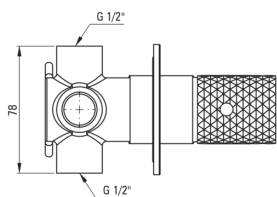

SILIA HEXA

Mitigeur de douche, encastré

Code produit: BHS_R44P

EAN: 5907650886976

Couleur: or brossé

Garantie [années]: 7

Mitigeur

Finition	or brossé
Matériel	cuivre
Type de mitigeur	mono-manche, mixer
Méthode de montage	encastré
Groupe acoustique [db]	1 ($x \leq 20$)

Cartouche mélangeur

Taille de la cartouche en céramique	35 mm
-------------------------------------	-------

Commutateur de fonction

Type de commutateur	type de clic mécanique
---------------------	------------------------

Caractéristiques:

- Forme noble et simplicité intemporelle
- Commutateur de fonction de clic mécanique en céramique
- L'installation encastrée assure l'esthétique de la salle de bain
- Revêtement or brossé innovant et facile à entretenir
- Le corps du mitigeur est en cuivre de la plus haute qualité
- Seuls les meilleurs matériaux, dont la qualité a été confirmée par des tests en laboratoire
- L'offre comprend un produit de nettoyage pour les luminaires de toutes les couleurs