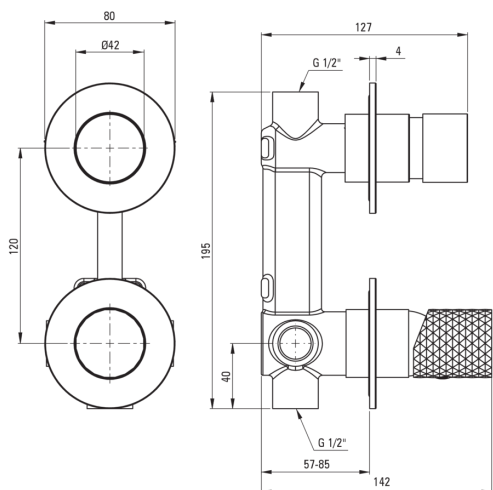

SILIA HEXA

Mitigeur de douche, encastré

Code produit: BHS_R44P

EAN: 5907650886976

Couleur: or brossé

Garantie [années]: 7

Mitigeur

Finition	or brossé
Matériel	cuivre
Type de mitigeur	mono-manche, mixer
Méthode de montage	encastré
Groupe acoustique [db]	1 ($x \leq 20$)

Cartouche mélangeur

Taille de la cartouche en céramique	35 mm
-------------------------------------	-------

Commutateur de fonction

Type de commutateur	type de clic mécanique
---------------------	------------------------

Caractéristiques:

- Forme noble et simplicité intemporelle
- Commutateur de fonction de clic mécanique en céramique
- L'installation encastrée assure l'esthétique de la salle de bain
- Revêtement or brossé innovant et facile à entretenir
- Le corps du mitigeur est en cuivre de la plus haute qualité
- Seuls les meilleurs matériaux, dont la qualité a été confirmée par des tests en laboratoire
- L'offre comprend un produit de nettoyage pour les luminaires de toutes les couleurs