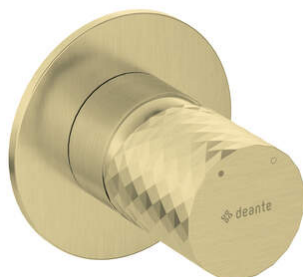

# SILIA HEXA

## Mezclador de la ducha, ocultado

Código de producto: BHS\_R44P

EAN: 5907650886976

Color: oro cepillado

Garantía [años]: 7

### Mezclador

Finalizar	oro cepillado
Material	latón
Tipo de mezcladora	piloto único, mezclador
Metodo de instalacion	ocultado
Grupo acústico [db]	1 ( $x \leq 20$ )

### Características:

- Forma noble y simplicidad atemporal
- Interruptor de función de clic mecánico de cerámica
- El ensamblaje oculto asegura la estética del baño
- Cuerpo de batería hecho de latón de la más alta calidad
- Solo los mejores materiales cuya calidad es confirmada por la investigación en el laboratorio