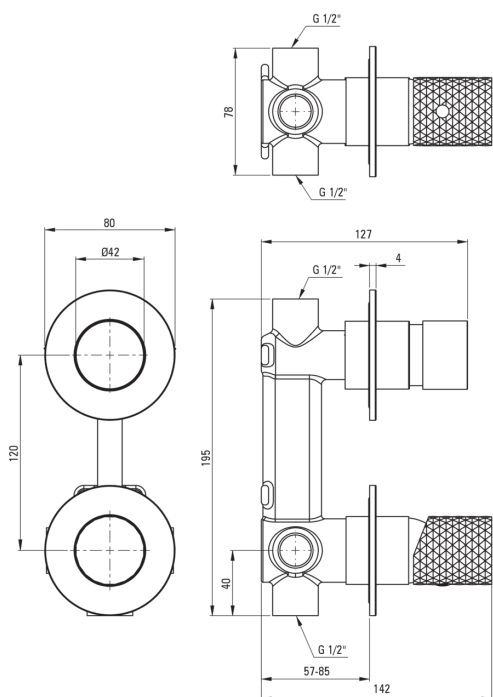

## Mezclador de la ducha, ocultado

Código de producto: BHS\_R44P

EAN: 5907650886976

Color: oro cepillado

Garantía [años]: 7

### Cartucho mezclador

Tamaño del cartucho de cerámica	35 mm
---------------------------------	-------