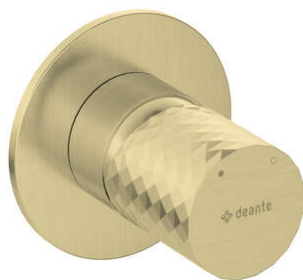

# SILIA HEXA

## Mezclador de la ducha, ocultado

Código de producto: BHS\_R44P

EAN: 5907650886976

Color: oro cepillado

Garantía [años]: 7

### Mezclador

Finalizar	oro cepillado
Material	latón
Tipo de mezcladora	piloto único, mezclador
Metodo de instalacion	ocultado
Grupo acústico [db]	1 ( $x \leq 20$ )

### Características:

- Forma noble y simplicidad atemporal
- Interruptor de función de clic mecánico de cerámica
- El ensamblaje oculto asegura la estética del baño
- Cuerpo de batería hecho de latón de la más alta calidad
- Solo los mejores materiales cuya calidad es confirmada por la investigación en el laboratorio