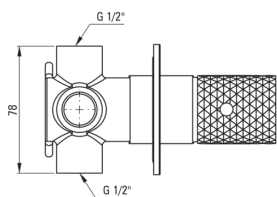

SILIA HEXA

Duscharmatur, Unterputzmontage

Artikel-Nr.: BHS_R44P
 EAN: 5907650886976
 Farbe: gebürstetes Gold
 Garantie [Jahre]: 7

Armatur

Ausführung	gebürstetes Gold
Material	Messing
Art der armatur	Einhebel, Mischer
Methode der montage	Unterputz-
Akkustische gruppe	I (x ≤ 20)

Kartusche

Größe der kartusche	35 mm
---------------------	-------

Funktionen-umschalter

Typ des umschalters	mechanisch des Typs click
---------------------	---------------------------

Charakteristische Merkmale: