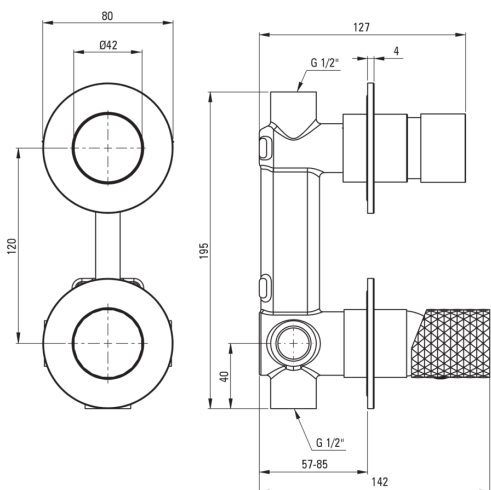

SILIA HEXA

Duscharmatur, Unterputzmontage

Artikel-Nr.: BHS_R44P
 EAN: 5907650886976
 Farbe: gebürstetes Gold
 Garantie [Jahre]: 7

Armatur

Ausführung	gebürstetes Gold
Material	Messing
Art der armatur	Einhebel, Mischer
Methode der montage	Unterputz-
Akkustische gruppe	I (x ≤ 20)

Kartusche

Größe der kartusche	35 mm
---------------------	-------

Funktionen-umschalter

Typ des umschalters	mechanisch des Typs click
---------------------	---------------------------

Charakteristische Merkmale: