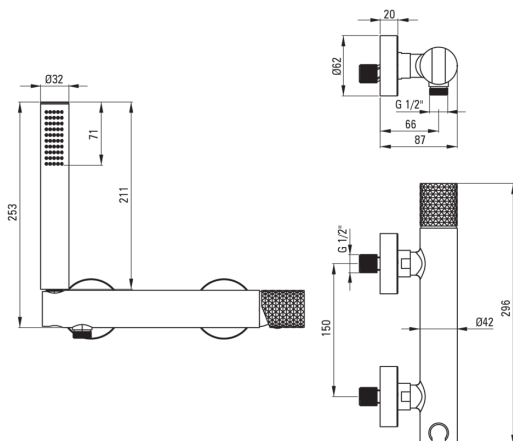

SILIA HEXA

Смеситель для душа, с душевым набором

 deante

Код товара: BHS_R41M

EAN: 5907650886952

Цвет: брашированное золото

Гарантия [лет]: 7

Смесители

Отделка брашированное золото

Материал латунь

Вид смесителя однорычажный,
смешивающий

Способ монтажа настенный

Акустическая группа [дБ] I ($x \leq 20$)

Картридж к смесителю

Размер картриджа 35 мм

Шланги

Длина [мм] 1500

Вид оплетки не касается

Anti_twist 1

Лейки

Количество функций 1

Anti-calc Да

Добовочные свойства cool-out

Отличительные черты: