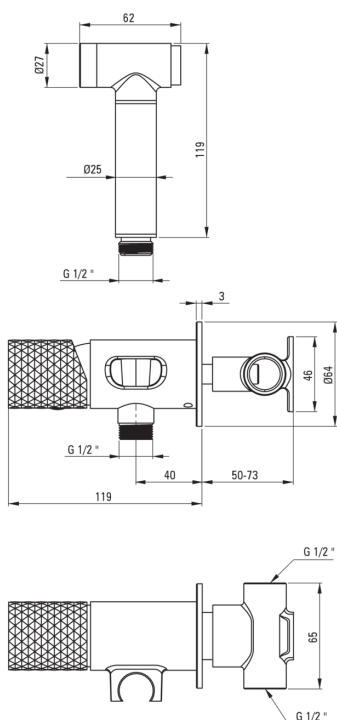

SILIA HEXA

Змішувач для біде, прихованого монтажу

Код продукту: BHS_R34M

EAN: 5907650886945

Колір: брашоване золото

Гарантія: 7

Змішувач

Оздоблення	брашоване золото
Матеріал	латунь
Тип змішувача	з однією ручкою, змішуючий
Спосіб монтажу	прихований
Клас витрати	Z - 4-9 л/хв
Акустична група	II (20 < x ≤ 30)
Зворотні клапани	Так

Картридж до змішувача

Розмір керамічного картриджа	35 мм
------------------------------	-------

Шланги

Довжина [мм]	1200
Тип обплетення	не стосується
Anti_twist	1

Лійки

Кількість функцій	1
Кнопка start-stop	Так