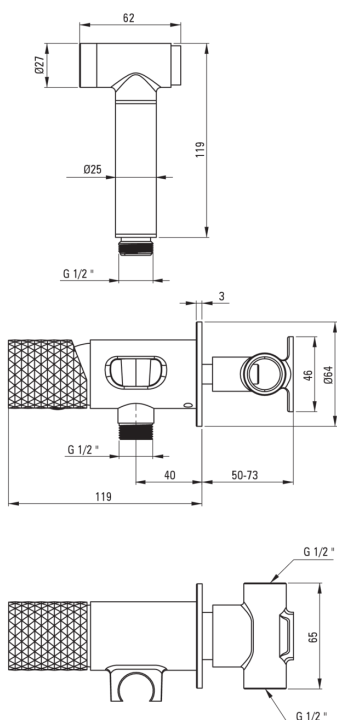

## Смеситель для биде, скрытого монтажа

Код товара: BHS\_R34M  
EAN: 5907650886945  
Цвет: брашированное золото  
Гарантия [лет]: 7

### Картридж к смесителю

Размер картриджа	35 мм
------------------	-------

### Шланги

Длина [мм]	1200
Вид оплетки	не касается
Anti_twist	1