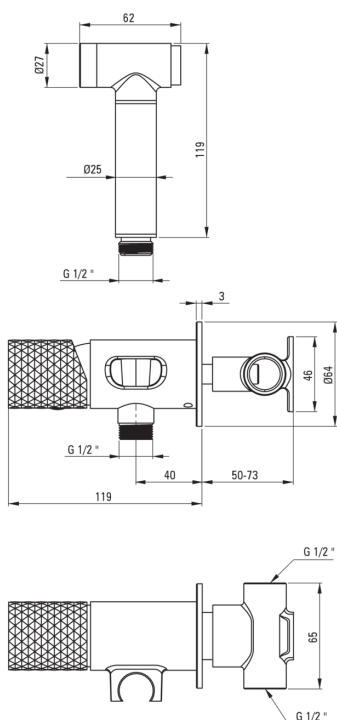

SILIA HEXA

Miscealtore Bidet, a scomparsa

Codice prodotto: BHS_R34M

EAN: 5907650886945

Colore: oro spazzolato

Garanzia [anni]: 7

Miscelatore

Finitura	oro spazzolato
Materiale	in ottone
Tipo di miscelatore	maniglia singola, miscelatore
Metodo di installazione	a scomparsa
Classe di flusso [l/min]	Z - 4-9 l/min
Gruppo acustico [db]	II (20 < x ≤ 30)
Valvole di non ritorno	Sì

Cartuccia per miscelatore

Dimensioni della cartuccia in ceramica 35 mm

Tubi flessibili

Lunghezza [mm]	1200
Tipo di treccia	non applicabile
Antitorsione	1

Docce a mano

Numero di funzioni	1
Start_stop	Sì

Caratteristiche:

- L'installazione a incasso garantisce l'estetica del bagno
- Il corpo del miscelatore è realizzato in ottone di altissima qualità
- Solo i migliori materiali, la cui qualità è stata confermata da test di laboratorio
- Estremità del tubo flessibile in ottone resistente
- Sistema anti-torsione, che impedisce al tubo di attorcigliarsi
- Classe di portata Z (4-9 l/min) che consente di ridurre il consumo d'acqua
- Il miscelatore è dotato di valvole di non ritorno in modo che l'acqua miscelata non rifluisca nell'impianto.