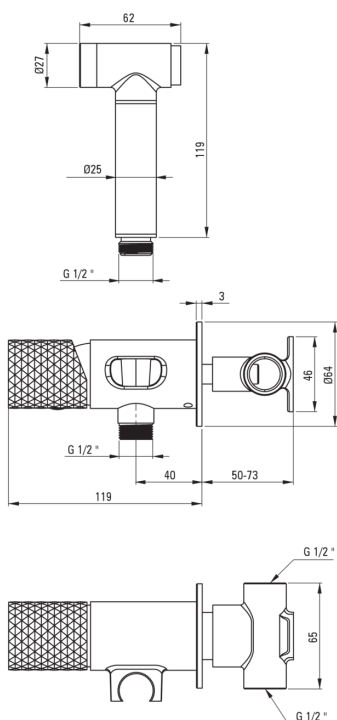

SILIA HEXA

Bidé csaptelep, Falsík alatti

Cikkszám: BHS_R34M
EAN: 5907650886945
Szín: szálcsiszolt arany
Garancia [év]: 7

Csaptelep

| | |
|----------------------------|--------------------|
| Kivitelezés | szálcsiszolt arany |
| Anyag | sárgaréz |
| Csaptelep típusa | egykaros, keverő |
| Beszerelesi mód | falsík alatti |
| Átfolyási osztály [l/perc] | Z - 4-9 l/min |
| Akusztikai osztály [db] | II (20 < x ≤ 30) |
| Visszacsapó szelepek | Igen |

Csaptelep betét

| | |
|--------------|-------|
| Betét mérete | 35 mm |
|--------------|-------|

Csővek

| | |
|--------------------------|------------------|
| Hosszúság [mm] | 1200 |
| Fonat típusa | nem alkalmazható |
| Anti calc/vízkömegelőzés | 1 |

Kézizuhanyok

| | |
|----------------|------|
| Funkciók száma | 1 |
| Start-stop | Igen |

Kiemelések:

- Nemes forma és időtlen egyszerűség
- Innovatív és könnyen kezelhető bevonat - szálcsiszolt arany
- Falsík alatti beépítés az esztétikum megőrzése érdekében a fürdőszobában
- A csaptelep teste a legkiválóbb minőségű sárgarézből készült
- Csak a legjobb alapanyagokból, amelyek minőségét laboratóriumi vizsgálatok igazolták
- Strapabíró csővégek sárgarézből
- Elcsavarodásgátló rendszer, amely megakadályozza a tömlő megcsavarodását
- Z átfolyási osztály (4-9 l/perc), amely lehetővé teszi a vízfogyasztás csökkentését
- A csaptelep visszacsapó szelepekkel van felszerelve, hogy a kevert víz ne folyjon vissza a berendezésbe
- Az ajánlat tartalmaz egy tisztítószert a szerelvényekhez, amely bármilyen színhez használható