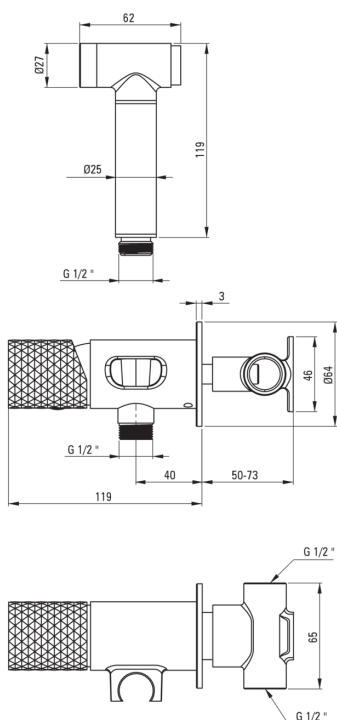

SILIA HEXA

Bidé, ocultado

Código de producto: BHS_R34M

EAN: 5907650886945

Color: oro cepillado

Garantía [años]: 7

Mezclador

Finalizar	oro cepillado
Material	latón
Tipo de mezcladora	piloto único, mezclador
Metodo de instalacion	ocultado
Clase de flujo [l/min]	Z - 4-9 l/min
Grupo acústico [db]	II (20 <x ≤ 30)
Revisar válvulas	Sí

Cartucho mezclador

Tamaño del cartucho de cerámica	35 mm
---------------------------------	-------

Manguera

Longitud [mm]	1200
Trenza	no aplica
Anti-twist	1

Duchas de mano

Número de funciones	1
Start_stop	Sí

Características:

- Forma noble y simplicidad atemporal
- El ensamblaje oculto asegura la estética del baño
- Cuerpo de batería hecho de latón de la más alta calidad
- Solo los mejores materiales cuya calidad es confirmada por la investigación en el laboratorio
- Consejos de manguera duraderos hechos de latón
- Sistema anti-Twist que evita la torcedura de la serpiente
- La clase de flujo con (4-9 l/min) le permite reducir el consumo de agua
- Batería equipada con válvulas de retención, gracias a las cuales el agua mixta no vuelve a la instalación