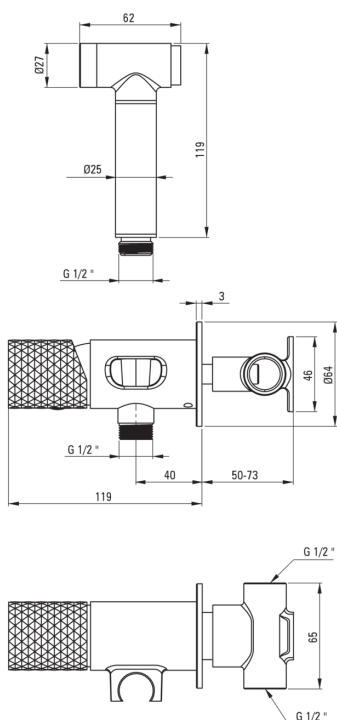

SILIA HEXA

Bidé, ocultado

Código de producto: BHS_R34M

EAN: 5907650886945

Color: oro cepillado

Garantía [años]: 7

Mezclador

Finalizar	oro cepillado
Material	latón
Tipo de mezcladora	piloto único, mezclador
Metodo de instalacion	ocultado
Clase de flujo [l/min]	Z - 4-9 l/min
Grupo acústico [db]	II (20 <x ≤ 30)
Revisar válvulas	Sí

Cartucho mezclador

Tamaño del cartucho de cerámica	35 mm

Manguera

Longitud [mm]	1200
Trenza	no aplica
Anti-twist	1

Duchas de mano

Número de funciones	1
Start_stop	Sí

Características:

- Forma noble y simplicidad atemporal
- El ensamblaje oculto asegura la estética del baño
- Cuerpo de batería hecho de latón de la más alta calidad
- Solo los mejores materiales cuya calidad es confirmada por la investigación en el laboratorio
- Consejos de manguera duraderos hechos de latón
- Sistema anti-Twist que evita la torcedura de la serpiente
- La clase de flujo con (4-9 l/min) le permite reducir el consumo de agua
- Batería equipada con válvulas de retención, gracias a las cuales el agua mixta no vuelve a la instalación