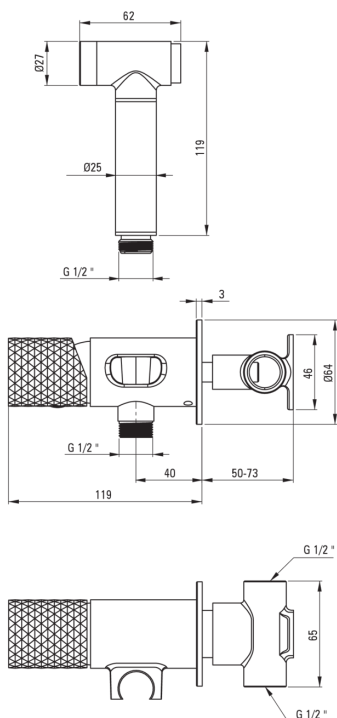

SILIA HEXA

Bidetarmatur, Unterputzmontage

Artikel-Nr.: BHS_R34M
 EAN: 5907650886945
 Farbe: gebürstetes Gold
 Garantie [Jahre]: 7

Armatur

Ausführung	gebürstetes Gold
Material	Messing
Art der armatur	Einhebel, Mischer
Methode der montage	Unterputz-
Durchflussklasse [l/min]	Z - 4-9 l/min
Akkustische gruppe	II
Rückventil	Ja

Kartusche

Größe der kartusche	35 mm
---------------------	-------

Schläuche

Länge	1200
Geflechtart	nicht zutreffend
Anti-twist	1

Handbrausen

Anzahl der funktionen	1
Start-stop-button	Ja

Charakteristische Merkmale: