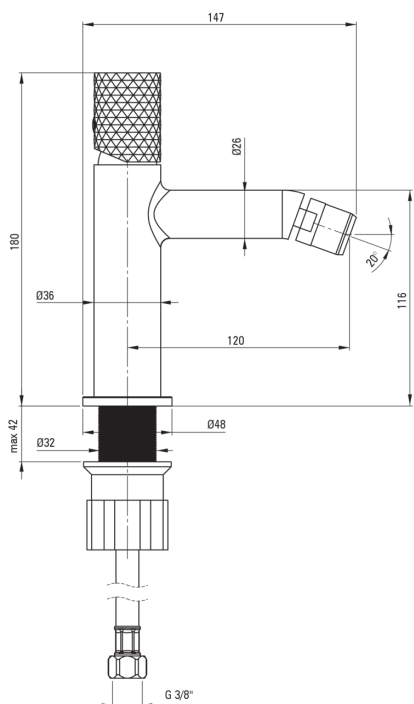

## Змішувач для біде

Код продукту: BHS\_R30M

EAN: 5907650886938

Колір: брашоване золото

Гарантія: 7

### Картридж до змішувача

Розмір керамічного картриджа	25 мм
------------------------------	-------

### Носики

Діапазон виливу змішувача [мм]	120
Матеріал	латунь

### З'єднувальні шланги

Довжина [мм]	450
Винт до інсталяції	3/8"
Винт кронштейна	M10