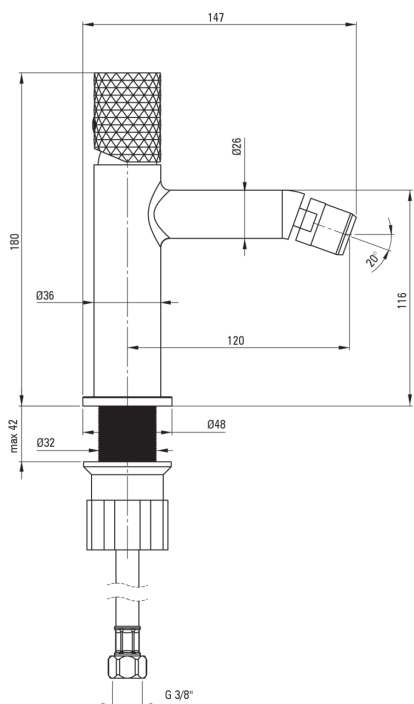

## Смеситель для биде

Код товара: BHS\_R30M  
EAN: 5907650886938  
Цвет: брашированное золото  
Гарантия [лет]: 7

### Картридж к смесителю

Размер картриджа	25 мм
------------------	-------

### Изливы

Длина излива [мм]	120
Материал	латунь

### Соединительные шланги

Длина [мм]	450
Винт к инсталляции	3/8"
Винт кронштейна	M10