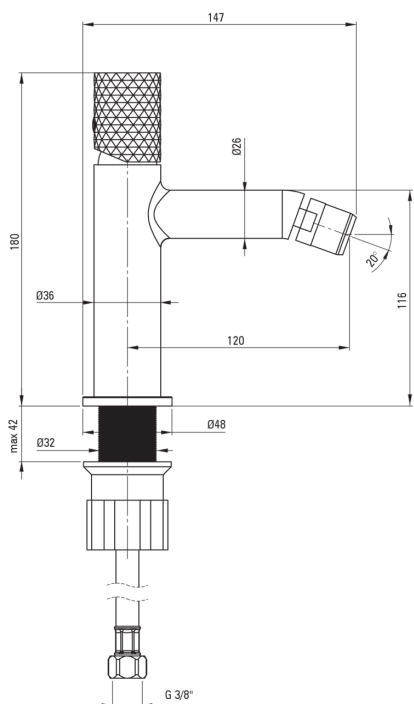

SILIA HEXA

Смеситель для биде

Код товара: BHS_R30M
EAN: 5907650886938
Цвет: брашированное золото
Гарантия [лет]: 7

Смесители

Отделка	золотой
Материал	латунь
Вид смесителя	однорычажный, смешивающий
Способ монтажа	стоящий
Класс расхода [л/мин]	Z - 4-9 л/мин
Акустическая группа [дБ]	I ($x \leq 20$)

Картридж к смесителю

Размер картриджа	25 мм
------------------	-------

Изливы

Длина излива [мм]	120
Материал	латунь

Соединительные шланги

Длина [мм]	450
Винт к инсталляции	3/8"
Винт кронштейна	M10

Отличительные черты:

- Благородные формы и вечная простота
- Инновационное и простое в уходе покрытие - брашированное золото
- Корпус смесителя изготовлен из латуни высочайшего качества
- Монтажная втулка облегчает установку смесителя
- Только лучшие материалы, качество которых подтверждено лабораторными испытаниями
- Смеситель оборудован струйным аэратором
- Класс расхода Z (4-9 л/мин) позволяет снизить употребление воды
- Соединительные шланги 45 см в комплекте
- Предложение включает чистящее средство для арматуры всех цветов