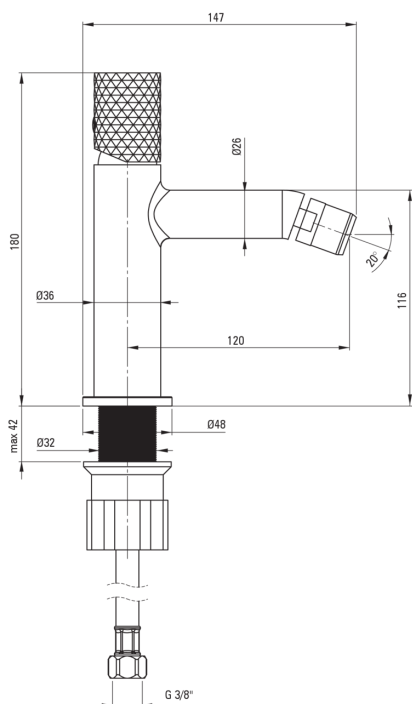

SILIA HEXA

Bateria bidetowa

Cena Netto: 633,33 zł
Cena Brutto: 779,00 zł

Kod produktu: BHS_R30M

EAN: 5907650886938

Kolor: złoty szczotkowany

Gwarancja [lata]: 7

Bateria

Wykończenie	złoty
Materiał	mosiądz
Rodzaj baterii	jednouchwytowa, mieszaczowa
Sposób montażu	stojący
Klasa przepływu [l/min]	Z - 4-9 l/min
Grupa akustyczna [db]	I (x ≤ 20)

Głowica do baterii

Rozmiar głowicy ceramicznej	25 mm

Wylewka

Zasięg wylewki baterijnej [mm]	120
Materiał	mosiądz

Wężyk przyłączeniowy

Długość [mm]	450
Gwint od instalacji	3/8"
Gwint przyłącza	M10

Wyróżniki:

- Ozdobna dźwignia - biżuteria dla Twojej łazienki
- Szlachetna forma i ponadczasowa prostota
- Powłoka nanoszona metodą PVD
- Innowacyjna i łatwa w utrzymaniu powłoka - złoto szczotkowane
- Korpus baterii wykonany z najwyższej jakości mosiądzu
- Tuleja montażowa ułatwia montaż baterii
- Tylko najlepsze materiały, których jakość potwierdzamy badaniami w laboratorium
- Bateria wyposażona w aerator napowietrzający strumień
- Klasa przepływu Z (4-9 l/min) pozwala na zredukowanie zużycia wody
- Wężyki przyłączeniowe w komplecie
- W ofercie preparat do czyszczenia armatury we wszystkich kolorach