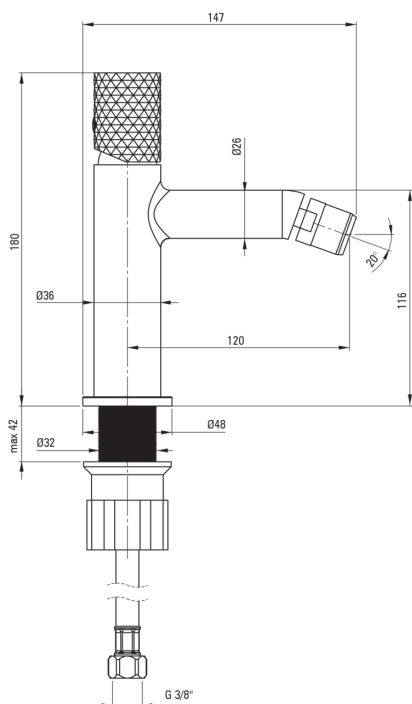

## Miscealtore Bidet

Codice prodotto: BHS\_R30M

EAN: 5907650886938

Colore: oro spazzolato

Garanzia [anni]: 7

### Cartuccia per miscelatore

Dimensioni della cartuccia in ceramica 25 mm

### Beccucci

Gamma delle bocchette di miscelazione [mm]	120
Materiale	in ottone

### Tubi di collegamento

Lunghezza [mm]	450
Filetto di installazione	3/8"
Filetto di connessione	M10