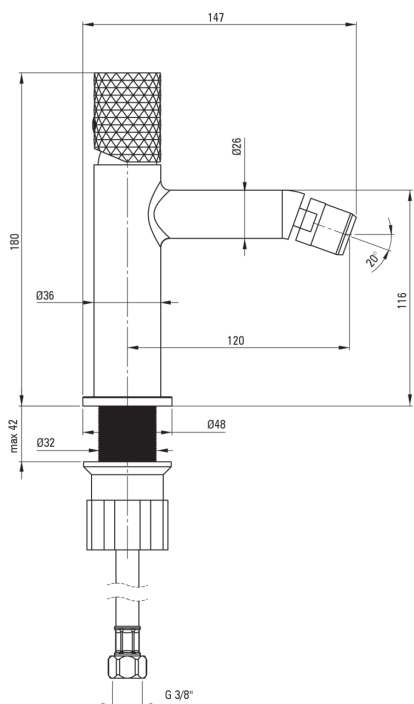

SILIA HEXA

Bidé csaptelep

Cikkszám: BHS_R30M
EAN: 5907650886938
Szín: szálcsiszolt arany
Garancia [év]: 7

Csaptelep

Kivitelezés	arany
Anyag	sárgaréz
Csaptelep típusa	egykaros, keverő
Beszereési mód	álló
Átfolyási osztály [l/perc]	Z - 4-9 l/min
Akusztikai osztály [db]	I (x ≤ 20)

Csaptelep betét

Betét mérete	25 mm
--------------	-------

Kifolyócsövek

Csaptelep kifolyócső hatótávolsága [mm]	120
Anyag	sárgaréz

Csatlakozó tömlők

Hosszúság [mm]	450
Menet beszereléshez	3/8"
Csatlakozó menet	M10

Kiemelések:

- Nemes forma és időtlen egyszerűség
- Innovatív és könnyen kezelhető bevonat - szálcsiszolt arany
- A csaptelep teste a legkiválóbb minőségű sárgarézből készült
- A szerelőhüvely megkönnyíti a csaptelep felszerelését
- Csak a legjobb alapanyagokból, amelyek minőségét laboratóriumi vizsgálatok igazolták
- A csaptelep perlátorral van felszerelve
- Z átfolyási osztály (4-9 l/perc), amely lehetővé teszi a vízfogyasztás csökkentését
- 45 cm-es csatlakozó tömlők mellékelve
- Az ajánlat tartalmaz egy tisztítószert a szerelvényekhez, amely bármilyen színhez használható