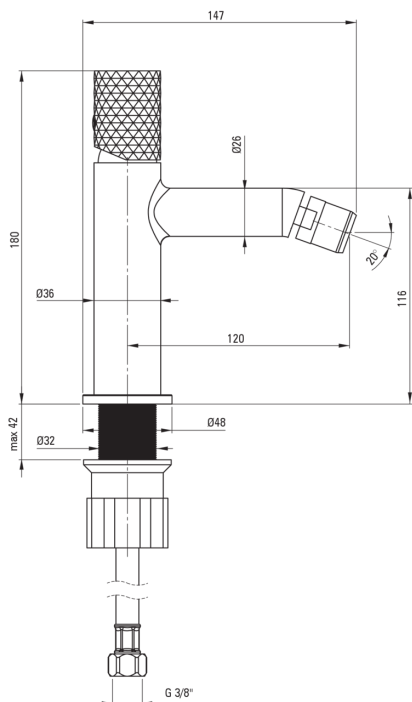

SILIA HEXA

Bidé

Código de producto: BHS_R30M

EAN: 5907650886938

Color: oro cepillado

Garantía [años]: 7

Mezclador

Finalizar	oro
Material	latón
Tipo de mezcladora	piloto único, mezclador
Metodo de instalacion	de pie
Clase de flujo [l/min]	Z - 4-9 l/min
Grupo acústico [db]	I (x ≤ 20)

Cartucho mezclador

Tamaño del cartucho de cerámica	25 mm
---------------------------------	-------

Boquiabiertos

Rango de boquiabierto de mezclador [mm]	120
Material	latón

Conectando mangueras

Longitud [mm]	450
Hilo de instalación	3/8"
Hilo de conexión	M10

Características:

- Forma noble y simplicidad atemporal
- Cuerpo de batería hecho de latón de la más alta calidad
- La manga de montaje facilita la instalación de la batería
- Solo los mejores materiales cuya calidad es confirmada por la investigación en el laboratorio
- Batería equipada con una aireación del aireador de la corriente
- La clase de flujo con (4-9 l/min) le permite reducir el consumo de agua
- Mangueras de conexión incluidas