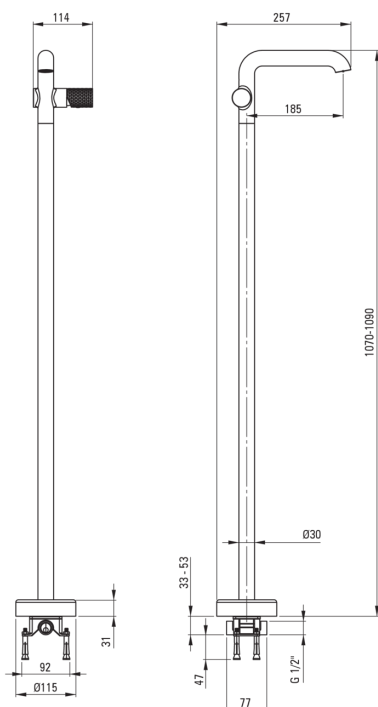

SILIA HEXA

Смеситель для раковины,
отдельностоящая

deante

Код товара: BHS_R2KK

EAN: 5907650886884

Цвет: брашированное золото

Гарантия [лет]: 7

Смесители

Отделка брашированное золото

Материал латунь

Вид смесителя однорычажный,
смешивающий

Способ монтажа напольный

Класс расхода [л/мин] Z - 4-9 л/мин

Акустическая группа [дБ] II ($20 < x \leq 30$)

Картридж к смесителю

Размер картриджа 25 мм

Изливы

Вид излива стандартный

Длина излива [мм] 185

Материал латунь

Аэраторы

Тип аэратора honeycomb, подвижный

Отличительные черты:

- Благородные формы и вечная простота
- Инновационное и простое в уходе покрытие - брашированное золото
- Смеситель оборудован струйным аэратором
- Мобильный аэратор позволяет направлять струю воды
- Класс расхода Z (4-9 л/мин) позволяет снизить употребление воды
- Предложение включает чистящее средство для арматуры всех цветов