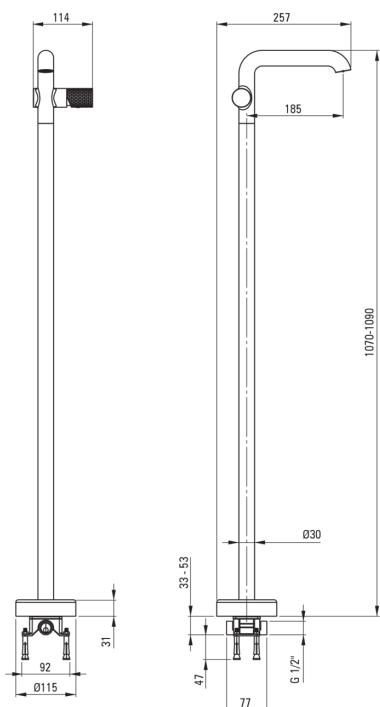

SILIA HEXA

Miscelatore Lavabo, a libera installazione

Codice prodotto: BHS_R2KK

EAN: 5907650886884

Colore: oro spazzolato

Garanzia [anni]: 7

Miscelatore

Finitura	oro spazzolato
Materiale	in ottone
Tipo di miscelatore	maniglia singola, miscelatore
Metodo di installazione	pavimento
Classe di flusso [l/min]	Z - 4-9 l/min
Gruppo acustico [db]	II (20 < x ≤ 30)

Cartuccia per miscelatore

Dimensioni della cartuccia in ceramica 25 mm

Beccucci

Tipo a beccuccio	fermo
Gamma delle bocchette di miscelazione [mm]	185
Materiale	in ottone

Aeratori

Tipo di aeratore	a nido d'ape, girevole
------------------	------------------------