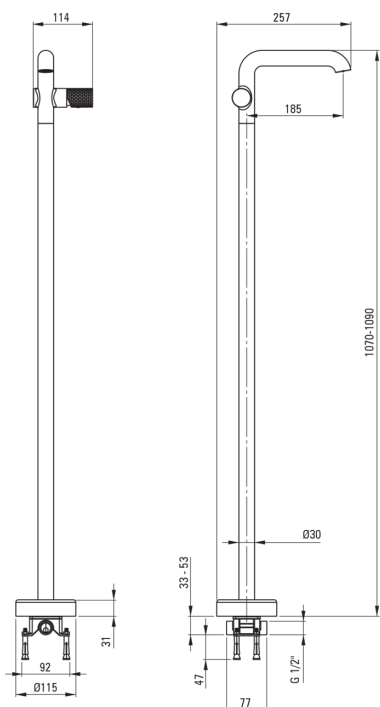

### Csaptelep

Kivitelezés	szálcsiszolt arany
Anyag	sárgaréz
Csaptelep típusa	egykaros, keverő
Beszerelési mód	padló
Átfolyási osztály [l/perc]	Z - 4-9 l/min
Akusztikai osztály [db]	II (20 < x ≤ 30)

### Csaptelep betét

Betét mérete	25 mm
--------------	-------

### Kifolyócsövek

Kifolyó típusa	fix
Csaptelep kifolyócső hatótávolsága [mm]	185
Anyag	sárgaréz