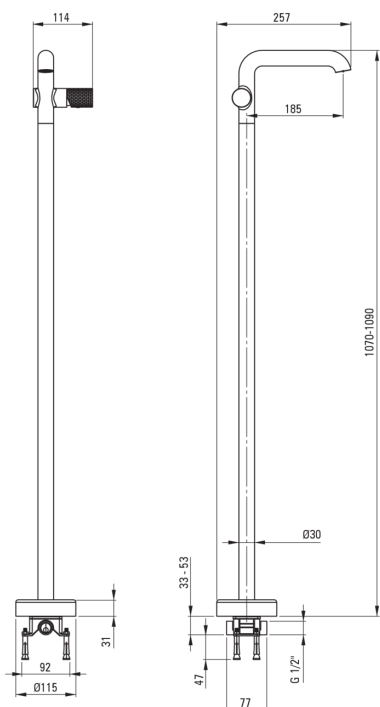

## Toque de lavabo, de pie

Código de producto: BHS\_R2KK

EAN: 5907650886884

Color: oro cepillado

Garantía [años]: 7

### Cartucho mezclador

Tamaño del cartucho de cerámica	25 mm
---------------------------------	-------

### Boquiabiertos

Tipo de boquilla	aún
Rango de boquiabierto de mezclador [mm]	185
Material	latón