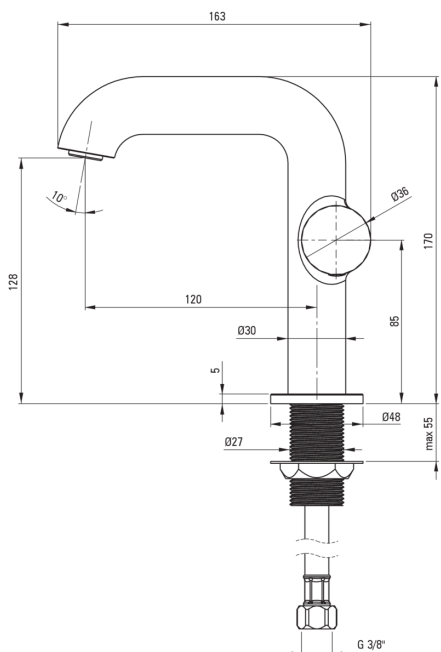

SILIA HEXA

Смеситель для раковины, с
прямоугольным изливом

 deante

Код товара: BHS_R24M

EAN: 5907650886877

Цвет: брашированное золото

Гарантия [лет]: 7

Смесители

Отделка	брашированное золото
Материал	латунь
Вид смесителя	однорычажный, смешивающий
Способ монтажа	стоящий
Класс расхода [л/мин]	Z - 4-9 л/мин
Акустическая группа [дБ]	I ($x \leq 20$)

Картридж к смесителю

Размер картриджа	25 мм
------------------	-------

Изливы

Длина излива [мм]	120
Материал	латунь

Аэраторы

Тип аэратора	плоский, подвижный, honeycomb
Размер аэратора	M24

Соединительные шланги

Длина [мм]	450
Винт к инсталляции	3/8"
Винт кронштейна	M10