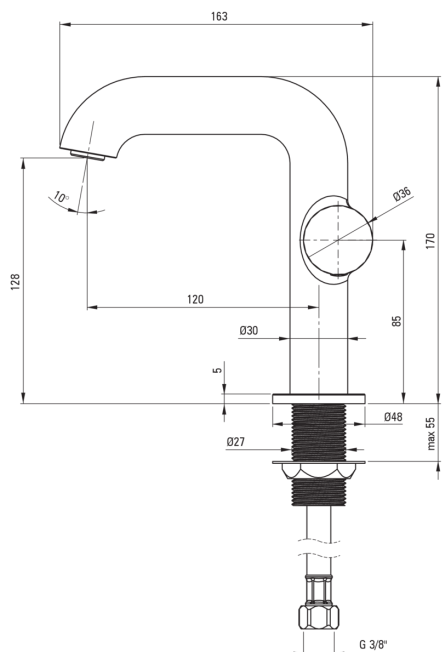

## Bateria umywalkowa z prostokątną wylewką

Kod produktu: BHS\_R24M

EAN: 5907650886877

Kolor: złoty szczotkowany

Gwarancja [lata]: 7

Cena Netto: 649,59 zł

Cena Brutto: 799,00 zł

deante

### Głowica do baterii

Rozmiar głowicy ceramicznej	25 mm
-----------------------------	-------

### Wylewka

Zasięg wylewki baterijnej [mm]	120
Materiał	mosiądz

### Wężyk przyłączeniowy

Długość [mm]	450
Gwint od instalacji	3/8"
Gwint przyłącza	M10