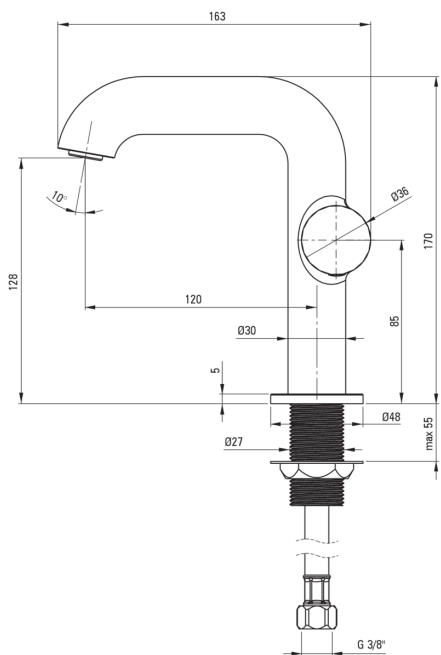

SILIA HEXA

Mosdó csaptelep, szögletes kifolyócsővel

Cikkszám: BHS_R24M
EAN: 5907650886877
Szín: szálcsiszolt arany
Garancia [év]: 7

Csaptelep

Kivitelezés	szálcsiszolt arany
Anyag	sárgaréz
Csaptelep típusa	egykaros, keverő
Beszereési mód	álló
Átfolyási osztály [l/perc]	Z - 4-9 l/min
Akusztikai osztály [db]	I ($x \leq 20$)

Csaptelep betét

Betét mérete	25 mm
--------------	-------

Kifolyócsövek

Csaptelep kifolyócső hatótávolsága [mm]	120
Anyag	sárgaréz

Perlátorok

Perlátor típusa	lapos, mozgó, honeycomb
Perlátor mérete	M24

Csatlakozó tömlők

Hosszúság [mm]	450
Menet beszereléshez	3/8"
Csatlakozó menet	M10

Kiemelések:

- Nemes forma és időtlen egyszerűség
- Innovatív és könnyen kezelhető bevonat - szálcsiszolt arany
- A csaptelep perlátorral van felszerelve
- A mozgatható perlátor lehetővé teszi a vízáram irányítását
- 45 cm-es csatlakozó tömlők mellékelve
- A csaptelep teste a legkiválóbb minőségű sárgarézből készült
- A szerelőhüvely megkönnyíti a csaptelep felszerelését
- Csak a legjobb alapanyagokból, amelyek minőségét laboratóriumi vizsgálatok igazolták
- Z átfolyási osztály (4-9 l/perc), amely lehetővé teszi a vízfogyasztás csökkentését
- Az oldalsó kar megkönnyíti a kifolyó tisztán tartását
- Az ajánlat tartalmaz egy tisztítószer a szerelvényekhez, amely bármilyen színhez használható