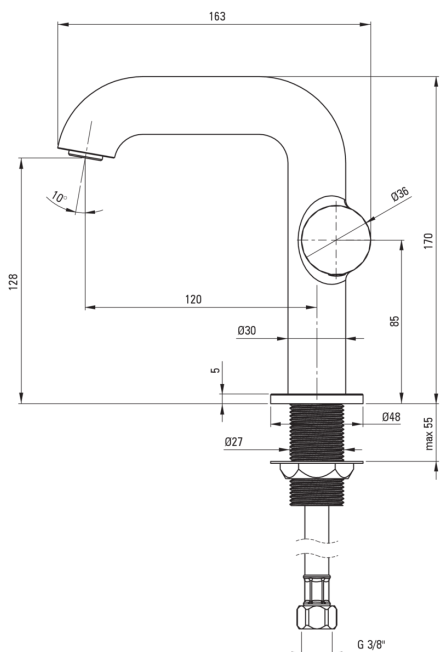

SILIA HEXA

Toque de lavabo, con boquilla rectangular

 deante

Código de producto: BHS_R24M

EAN: 5907650886877

Color: oro cepillado

Garantía [años]: 7

Mezclador

Finalizar	oro cepillado
Material	latón
Tipo de mezcladora	piloto único, mezclador
Metodo de instalacion	de pie
Clase de flujo [l/min]	Z - 4-9 l/min
Grupo acústico [db]	I (x ≤ 20)

Cartucho mezclador

Tamaño del cartucho de cerámica	25 mm
---------------------------------	-------

Boquiabiertos

Rango de boquiabierto de mezclador [mm]	120
Material	latón

Aireador

Tipo aéreo	departamento, girar, panel
Tamaño del aireador	M24

Conectando mangueras

Longitud [mm]	450
Hilo de instalación	3/8"
Hilo de conexión	M10

Características:

- Forma noble y simplicidad atemporal
- Batería equipada con una aireación del aireador de la corriente
- El aireador móvil le permite dirigir la corriente de agua
- Mangueras de conexión incluidas
- Cuerpo de batería hecho de latón de la más alta calidad
- La manga de montaje facilita la instalación de la batería
- Solo los mejores materiales cuya calidad es confirmada por la investigación en el laboratorio
- La clase de flujo con (4-9 l/min) le permite reducir el consumo de agua
- La palanca colocada en el costado hace que sea más fácil mantener la regla limpia