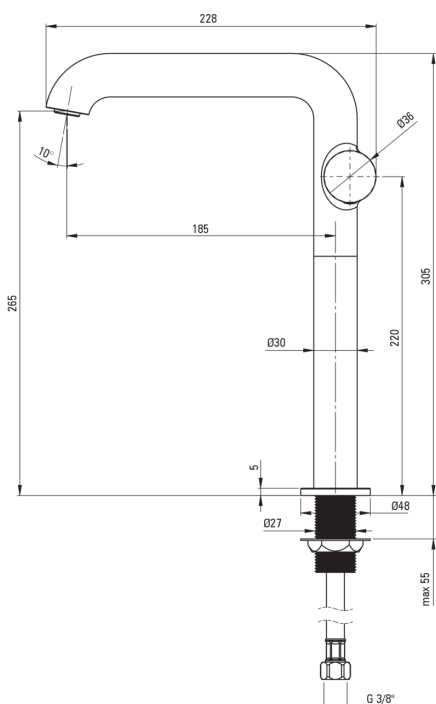

SILIA HEXA

Змішувач для раковини,
ВИСОКИЙ

 deante

Код продукту: BHS_R24K

EAN: 5907650886853

Колір: брашоване золото

Гарантія: 7

Змішувач

Оздоблення	брашоване золото
Матеріал	латунь
Тип змішувача	з однією ручкою, змішуючий
Спосіб монтажу	стоячий
Клас витрати	Z - 4-9 л/хв
Акустична група	I ($x \leq 20$)

Картридж до змішувача

Розмір керамічного картриджа	25 мм
------------------------------	-------

Носики

Вид носика	нерухомий
Діапазон виливу змішувача [мм]	185
Матеріал	латунь

Аератори

Тип аератора	плоский, рухомий, honeycomb
Розмір аератора	M24

З'єднувальні шланги

Довжина [мм]	450
Винт до інсталяції	3/8"
Винт кронштейна	M10