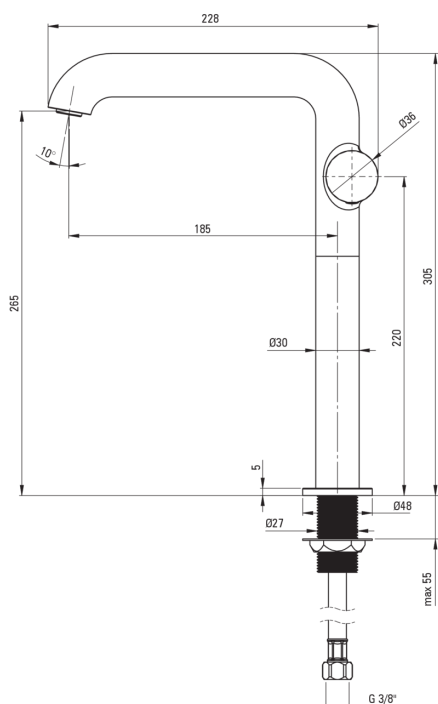

SILIA HEXA

Смеситель для раковины, высокий

 deante

Код товара: BHS_R24K

EAN: 5907650886853

Цвет: брашированное золото

Гарантия [лет]: 7

Смесители

Отделка брашированное золото

Материал латунь

Вид смесителя однорычажный,
смешивающий

Способ монтажа стоящий

Класс расхода [л/мин] Z - 4-9 л/мин

Акустическая группа [дБ] I ($x \leq 20$)

Картридж к смесителю

Размер картриджа 25 мм

Изливы

Вид излива стандартный

Длина излива [мм] 185

Материал латунь

Аэраторы

Тип аэратора плоский, подвижный,
honeycomb

Размер аэратора M24

Соединительные шланги

Длина [мм] 450

Винт к инсталляции 3/8"

Винт кронштейна M10

Отличительные черты:

- благородные формы и вечная простота
- Корпус смесителя изготовлен из латуни высочайшего качества
- Инновационное и простое в уходе покрытие - брашированное золото
- Смеситель оборудован струйным аэратором
- Мобильный аэратор позволяет направлять струю воды
- Только лучшие материалы, качество которых подтверждено лабораторными испытаниями
- Соединительные шланги 45 см в комплекте
- Монтажная втулка облегчает установку смесителя
- Класс расхода Z (4-9 л/мин) позволяет снизить употребление воды
- Благодаря рычагу который сбоку облегчено поддержание чистоты носика
- Предложение включает чистящее средство для арматуры всех цветов