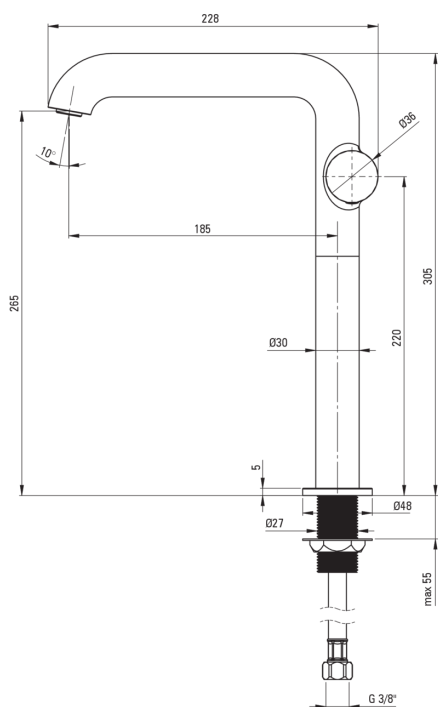

SILIA HEXA

Mosdó csaptelep, magas

Cikkszám: BHS_R24K
EAN: 5907650886853
Szín: szálcsiszolt arany
Garancia [év]: 7

Csaptelep

Kivitelezés	szálcsiszolt arany
Anyag	sárgaréz
Csaptelep típusa	egykaros, keverő
Beszerelési mód	álló
Átfolyási osztály [l/perc]	Z - 4-9 l/min
Akusztikai osztály [db]	I (x ≤ 20)

Csaptelep betét

Betét mérete	25 mm
--------------	-------

Kifolyócsövek

Kifolyó típusa	fix
Csaptelep kifolyócső hatótávolsága [mm]	185
Anyag	sárgaréz

Perlátorok

Perlátor típusa	lapos, mozgó, honeycomb
Perlátor mérete	M24

Csatlakozó tömlők

Hosszúság [mm]	450
Menet beszereléshez	3/8"
Csatlakozó menet	M10

Kiemelések:

- Nemes forma és időtlen egyszerűség
- A csaptelep teste a legkiválóbb minőségű sárgarézből készült
- Innovatív és könnyen kezelhető bevonat - szálcsiszolt arany
- A csaptelep perlátorral van felszerelve
- A mozgatható perlátor lehetővé teszi a vízáram irányítását
- Csak a legjobb alapanyagokból, amelyek minőségét laboratóriumi vizsgálatok igazolták
- 45 cm-es csatlakozó tömlők mellékelve
- A szerelőhüvely megkönnyíti a csaptelep felszerelését
- Z átfolyási osztály (4-9 l/perc), amely lehetővé teszi a vízfogyasztás csökkentését
- Az oldalsó kar megkönnyíti a kifolyó tisztán tartását
- Az ajánlat tartalmaz egy tisztítószert a szerelvényekhez, amely bármilyen színhez használható