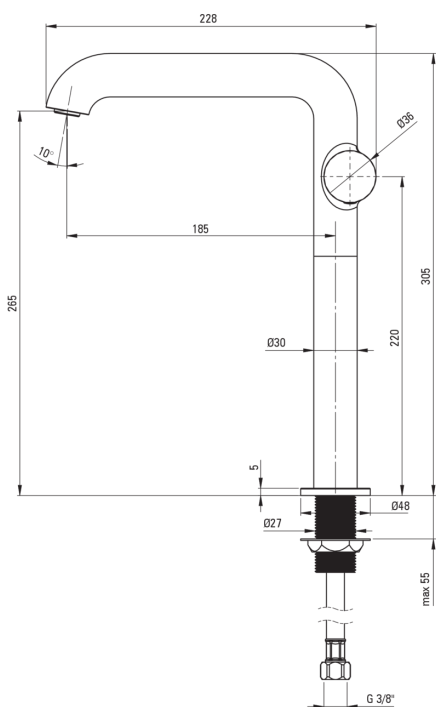

SILIA HEXA

Toque de lavabo, alto

Código de producto: BHS_R24K

EAN: 5907650886853

Color: oro cepillado

Garantía [años]: 7

Mezclador

Finalizar	oro cepillado
Material	latón
Tipo de mezcladora	piloto único, mezclador
Metodo de instalacion	de pie
Clase de flujo [l/min]	Z - 4-9 l/min
Grupo acústico [db]	I (x ≤ 20)

Cartucho mezclador

Tamaño del cartucho de cerámica	25 mm
---------------------------------	-------

Boquiabiertos

Tipo de boquilla	aún
Rango de boquiabierto de mezclador [mm]	185
Material	latón

Aireador

Tipo aéreo	departamento, girar, panel
Tamaño del aireador	M24

Conectando mangueras

Longitud [mm]	450
Hilo de instalación	3/8"
Hilo de conexión	M10

Características:

- Forma noble y simplicidad atemporal
- Cuerpo de batería hecho de latón de la más alta calidad
- Batería equipada con una aireación del aireador de la corriente
- El aireador móvil le permite dirigir la corriente de agua
- Solo los mejores materiales cuya calidad es confirmada por la investigación en el laboratorio
- Mangueras de conexión incluidas
- La manga de montaje facilita la instalación de la batería
- La clase de flujo con (4-9 l/min) le permite reducir el consumo de agua
- La palanca colocada en el costado hace que sea más fácil mantener la regla limpia