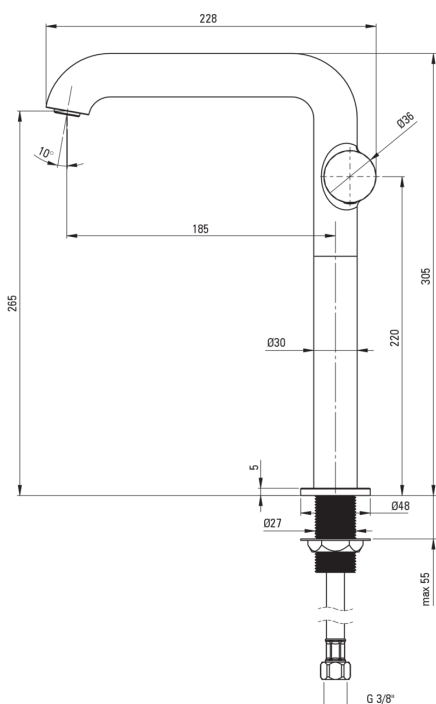

SILIA HEXA

Toque de lavabo, alto

Código de producto: BHS_R24K

EAN: 5907650886853

Color: oro cepillado

Garantía [años]: 7

Mezclador

Finalizar	oro cepillado
Material	latón
Tipo de mezcladora	piloto único, mezclador
Metodo de instalacion	de pie
Clase de flujo [l/min]	Z - 4-9 l/min
Grupo acústico [db]	I (x ≤ 20)

Cartucho mezclador

Tamaño del cartucho de cerámica	25 mm
---------------------------------	-------

Boquiabiertos

Tipo de boquilla	aún
Rango de boquiabierto de mezclador [mm]	185
Material	latón

Aireador

Tipo aéreo	departamento, girar, panel
Tamaño del aireador	M24

Conectando mangueras

Longitud [mm]	450
Hilo de instalación	3/8"
Hilo de conexión	M10

Características:

- Forma noble y simplicidad atemporal
- Cuerpo de batería hecho de latón de la más alta calidad
- Batería equipada con una aireación del aireador de la corriente
- El aireador móvil le permite dirigir la corriente de agua
- Solo los mejores materiales cuya calidad es confirmada por la investigación en el laboratorio
- Mangueras de conexión incluidas
- La manga de montaje facilita la instalación de la batería
- La clase de flujo con (4-9 l/min) le permite reducir el consumo de agua
- La palanca colocada en el costado hace que sea más fácil mantener la regla limpia