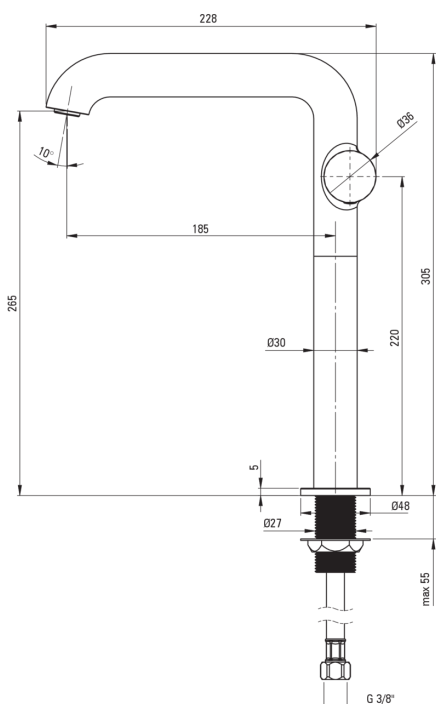

SILIA HEXA

Waschbeckenarmatur, hoch

Artikel-Nr.: BHS_R24K
EAN: 5907650886853
Farbe: gebürstetes Gold
Garantie [Jahre]: 7

Armatur

Ausführung	gebürstetes Gold
Material	Messing
Art der armatur	Einhebel, Mischer
Methode der montage	stehend
Durchflussklasse [l/min]	Z - 4-9 l/min
Akkustische gruppe	I (x ≤ 20)

Kartusche

Größe der kartusche	25 mm
---------------------	-------

Ausläufe

Auslaufart	fest
Armaturausladung [mm]	185
Material	Messing

Aerator

Typ des luftsprudlers	flach, beweglich, hexagonal-
Aerator gröÙe	M24

Anschlusschläuche

Länge	450
Installationsgewinde	3/8"
Anschlussgewinde	M10

Charakteristische Merkmale:

- Edle Form und zeitlose Schlichtheit
- Armaturkörper ist aus hochwertigem Messing gefertigt
- Innovative und pflegeleichte Beschichtung - gebürstetes Gold
- Armatur ist mit einem Strahlbelüfter ausgestattet
- Beweglicher Aerator ermöglicht den Wasserstrahl zu lenken
- Nur die besten Materialien, deren Qualität durch Laboruntersuchungen bestätigt wird
- 45 cm Anschlusschläuche im Set
- Montagehülse erleichtert die Montage der Armatur
- Durchflussklasse Z (4-9 l/min) ermöglicht einen reduzierten Wasserverbrauch
- Hebel an der Seite erleichtert die Reinigung des Auslaufs
- Im Angebot Präparat zum Reinigen von Armaturen in allen Ausführungen