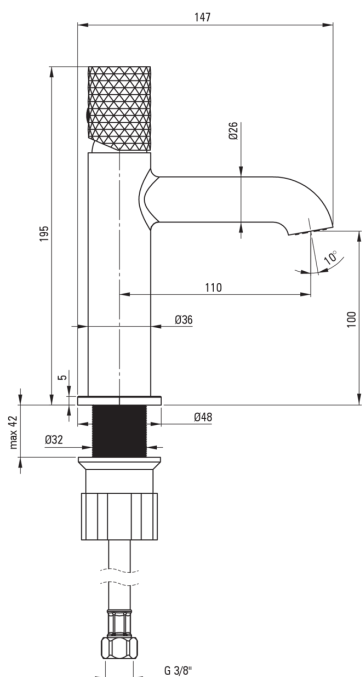

## Змішувач для раковини

Код продукту: BHS\_R20M

EAN: 5907650886846

Колір: брашоване золото

Гарантія: 7

### Картридж до змішувача

Розмір керамічного картриджа	25 мм
------------------------------	-------

### Носики

Вид носика	нерухомий
Діапазон виліву змішувача [мм]	110
Матеріал	латунь

### З'єднувальні шланги

Довжина [мм]	450
Винт до інсталяції	3/8"
Винт кронштейна	M10