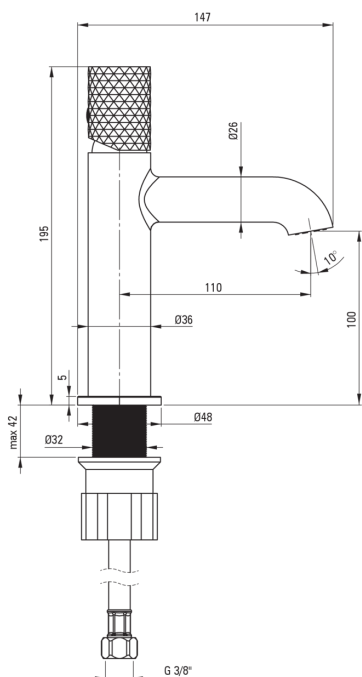

SILIA HEXA

Змішувач для раковини

Код продукту: BHS_R20M

EAN: 5907650886846

Колір: брашоване золото

Гарантія: 7

Змішувач

Оздоблення	брашоване золото
Матеріал	латунь
Тип змішувача	з однією ручкою, змішуючий
Спосіб монтажу	стоячий
Клас витрати	Z - 4-9 л/хв
Акустична група	I ($x \leq 20$)

Картридж до змішувача

Розмір керамічного картриджа	25 мм
------------------------------	-------

Носики

Вид носика	нерухомий
Діапазон виліву змішувача [мм]	110
Матеріал	латунь

Аератори

Тип аератора	рухомий, плоский
Розмір аератора	M18

З'єднувальні шланги

Довжина [мм]	450
Винт до інсталяції	3/8"
Винт кронштейна	M10

Відмінна риса:

- Шляхетна форма та позачасова простота
- Монтажна втулка полегшує монтаж змішувача
- Інноваційне та просте в догляді покриття - шліфоване золото
- Рухомий аератор дозволяє направляти струмінь води
- Тільки найкращі матеріали, якість яких ми підтверджуємо дослідженнями в лабораторії
- Змішувач оснащений аератором для аерації струменя
- Корпус змішувача виготовлений з високоякісної латуні
- З'єднувальні шланги в комплекті
- Клас витрати (4-9 л / хв) дозволяє знизити витрату води
- Засіб для очищення санітарної арматури доступний у всіх кольорах