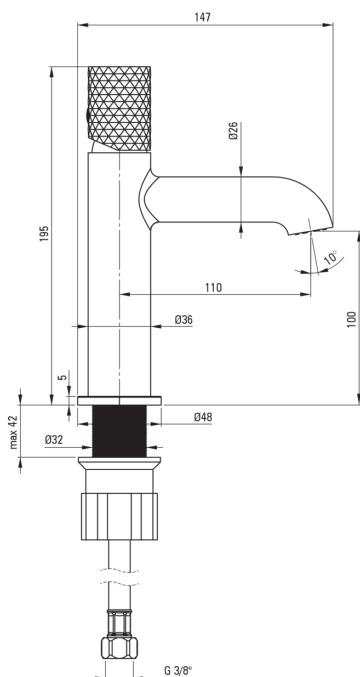

SILIA HEXA

Mosdó csaptelep

Cikkszám: BHS_R20M
EAN: 5907650886846
Szín: szálcsiszolt arany
Garancia [év]: 7

Csaptelep

Kivitelezés	szálcsiszolt arany
Anyag	sárgaréz
Csaptelep típusa	egykaros, keverő
Beszerelési mód	álló
Átfolyási osztály [l/perc]	Z - 4-9 l/min
Akusztikai osztály [db]	I (x ≤ 20)

Csaptelep betét

Betét mérete	25 mm
--------------	-------

Kifolyócsövek

Kifolyó típusa	fix
Csaptelep kifolyócső hatótávolsága [mm]	110
Anyag	sárgaréz

Perlátorok

Perlátor típusa	mozgó, lapos
Perlátor mérete	M18

Csatlakozó tömlők

Hosszúság [mm]	450
Menet beszereléshez	3/8"
Csatlakozó menet	M10

Kiemelések:

- Nemes forma és időtlen egyszerűség
- A szerelőhüvely megkönnyíti a csaptelep felszerelését
- Innovatív és könnyen kezelhető bevonat - szálcsiszolt arany
- A mozgatható perlátor lehetővé teszi a vízáram irányítását
- Csak a legjobb alapanyagokból, amelyek minőségét laboratóriumi vizsgálatok igazolták
- A csaptelep perlátorral van felszerelve
- A csaptelep teste a legkiválóbb minőségű sárgarézből készült
- 45 cm-es csatlakozó tömlők mellékelve
- Z átfolyási osztály (4-9 l/perc), amely lehetővé teszi a vízfogyasztás csökkentését
- Az ajánlat tartalmaz egy tisztítószert a szerelvényekhez, amely bármilyen színhez használható