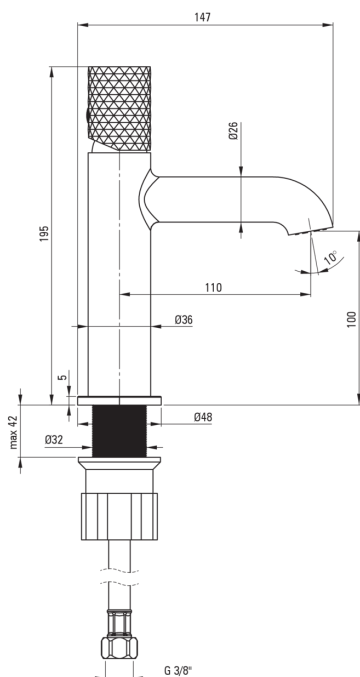

SILIA HEXA

Toque de lavabo

Código de producto: BHS_R20M

EAN: 5907650886846

Color: oro cepillado

Garantía [años]: 7

Mezclador

Finalizar	oro cepillado
Material	latón
Tipo de mezcladora	piloto único, mezclador
Metodo de instalacion	de pie
Clase de flujo [l/min]	Z - 4-9 l/min
Grupo acústico [db]	I (x ≤ 20)

Cartucho mezclador

Tamaño del cartucho de cerámica	25 mm
---------------------------------	-------

Boquiabiertos

Tipo de boquilla	aún
Rango de boquiabierto de mezclador [mm]	110
Material	latón

Aireador

Tipo aéreo	girar, departamento
Tamaño del aireador	M18

Conectando mangueras

Longitud [mm]	450
Hilo de instalación	3/8"
Hilo de conexión	M10

Características:

- Forma noble y simplicidad atemporal
- La manga de montaje facilita la instalación de la batería
- El aireador móvil le permite dirigir la corriente de agua
- Solo los mejores materiales cuya calidad es confirmada por la investigación en el laboratorio
- Batería equipada con una aireación del aireador de la corriente
- Cuerpo de batería hecho de latón de la más alta calidad
- Mangueras de conexión incluidas
- La clase de flujo con (4-9 l/min) le permite reducir el consumo de agua